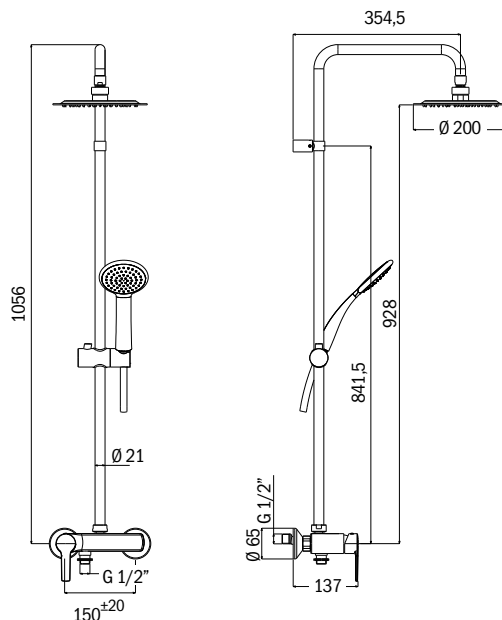

43

PROGRAMMA DOCCIA
RAIN STORM

COLONNA DOCCIA MECCANICA "RAIN" STORM

codice	descrizione	imballo	euro
ST17126	colonna doccia meccanica, monocomando, soffione acciaio Slim diam. 200 mm, doccia monogetto con flessibile PVC metallizzato L. 150 cm	1	314,33

SISTEMA DOCCIA INCASSO TONDO "RAIN" STORM

codice	descrizione	imballo	euro
ST17141	sistema doccia incasso tondo con deviatore meccanico, soffione doccia acciaio Slim anticalcare tondo diam. 200 mm, braccio doccia lunghezza 300 mm, doccia monogetto anticalcare, supporto doccia in ottone con presa d'acqua, flessibile doccia PVC metallizzato 150 cm	1	250,44

Il sistema di fissaggio garantisce il corretto posizionamento della doccetta sul supporto.

SALISCENDI A 3 GETTI TONDO "RAIN" STORM CON PULSANTE

codice	descrizione	imballo	euro
ST16195	saliscendi "Rain" con asta lunghezza cm 65, doccia 3 getti anticalcare tonda, con pulsante per selezione getti e porta sapone, completo di flessibile PVC metallizzato cm 150	6	58,93

SALISCENDI A 3 GETTI QUADRO "RAIN" STORM CON PULSANTE

codice	descrizione	imballo	euro
ST16196	saliscendi "Rain" con asta lunghezza cm 65, doccia 3 getti anticalcare quadra, con pulsante per selezione getti e porta sapone, completo di flessibile PVC metallizzato cm 150	6	61,50