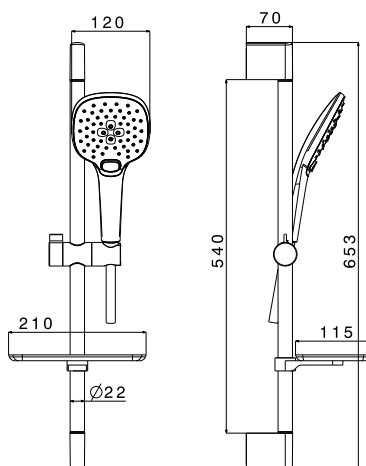

SISTEMA DOCCIA INCASSO TONDO "RAIN" STORM

codice	descrizione	imballo	euro
ST17141	sistema doccia incasso tondo con deviatore meccanico, soffione doccia acciaio Slim anticalcare tondo diam. 200 mm, braccio doccia lunghezza 300 mm, doccia monogetto anticalcare, supporto doccia in ottone con presa d'acqua, flessibile doccia PVC metallizzato 150 cm	1	250,44

Il sistema di fissaggio garantisce il corretto posizionamento della doccetta sul supporto.

SALISCENDI A 3 GETTI TONDO "RAIN" STORM CON PULSANTE

codice	descrizione	imballo	euro
ST16195	saliscendi "Rain" con asta lunghezza cm 65, doccia 3 getti anticalcare tonda, con pulsante per selezione getti e porta sapone, completo di flessibile PVC metallizzato cm 150	6	58,93

SALISCENDI A 3 GETTI QUADRO "RAIN" STORM CON PULSANTE

codice	descrizione	imballo	euro
ST16196	saliscendi "Rain" con asta lunghezza cm 65, doccia 3 getti anticalcare quadra, con pulsante per selezione getti e porta sapone, completo di flessibile PVC metallizzato cm 150	6	61,50

SALISCENDI A 3 GETTI "RAIN" STORM

codice	descrizione	imballo	euro
ST15044	saliscendi "Rain" con asta, lunghezza cm 65, doccia a 3 getti anticalcare, flessibile PVC metallizzato cm 150	12	38,43

**SALISCENDI A 5 GETTI "RAIN" STORM**