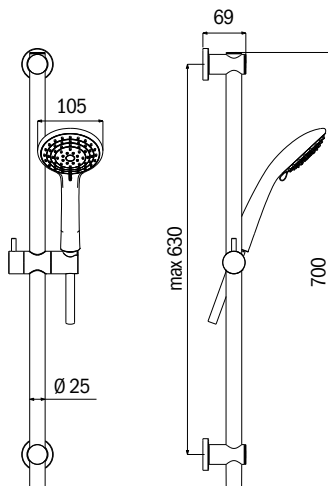

SISTEMA DOCCIA INCASSO TONDO "RAIN" STORM

codice	descrizione	imballo	euro
ST17141	sistema doccia incasso tondo con deviatore meccanico, soffione doccia acciaio Slim anticalcare tondo diam. 200 mm, braccio doccia lunghezza 300 mm, doccia monogetto anticalcare, supporto doccia in ottone con presa d'acqua, flessibile doccia PVC metallizzato 150 cm	1	250,44

SALISCENDI A 3 GETTI "RAIN" STORM

codice	descrizione	imballo	euro
ST15044	saliscendi "Rain" con asta, lunghezza cm 65, doccia a 3 getti anticalcare, flessibile PVC metallizzato cm 150	12	38,43

**SALISCENDI A 5 GETTI "RAIN" STORM**

codice	descrizione	imballo	euro
ST15045	saliscendi "Rain" con asta, lunghezza cm 65, doccia 5 getti anticalcare, flessibile PVC metallizzato cm 150	12	44,85

SALISCENDI A 3 GETTI "RAIN" STORM CON SUPPORTO SCORREVOLE

codice	descrizione	imballo	euro
ST17143	saliscendi "Rain" con asta, lunghezza 70 cm, con supporto regolabile, doccia 3 getti anticalcare diam. 105 mm, flessibile PVC metallizzato 150 cm	6	46,75

DOCCIA A 3 GETTI TONDA "RAIN" STORM CON PULSANTE