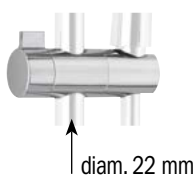

SISTEMA DOCCIA INCASSO TONDO "RAIN" STORM

codice	descrizione	imballo	euro
ST17141	sistema doccia incasso tondo con deviatore meccanico, soffione doccia acciaio Slim anticalcare tondo diam. 200 mm, braccio doccia lunghezza 300 mm, doccia monogetto anticalcare, supporto doccia in ottone con presa d'acqua, flessibile doccia PVC metallizzato 150 cm	1	250,44

codice	descrizione	imballo	euro
ST16197	doccia a 3 getti anticalcare tonda "Rain", diam. 123 mm 3 funzioni selezionabili con pulsante (Intense, Massage e Rain)	5	28,75

**DOCCIA A 3 GETTI QUADRA "RAIN" STORM CON PULSANTE**

codice	descrizione	imballo	euro
ST16198	doccia a 3 getti anticalcare quadra "Rain", mm 120 3 funzioni selezionabili con pulsante (Intense, Massage e Rain)	5	32,00

**DOCCIA A 3 GETTI "RAIN" STORM**

codice	descrizione	imballo	euro
ST15046	doccia a 3 getti anticalcare "Rain", diam. 105 mm	10	20,00

DOCCIA A 5 GETTI "RAIN" STORM

codice	descrizione	imballo	euro
ST15047	doccia a 5 getti anticalcare "Rain", diam. 105 mm	10	26,90

RICAMBI E ACCESSORI "RAIN" STORM

codice	descrizione	imballo	euro
ST13943	scorrevole ABS per saliscendi "Rain" STORM diam. 22 mm	1	9,25