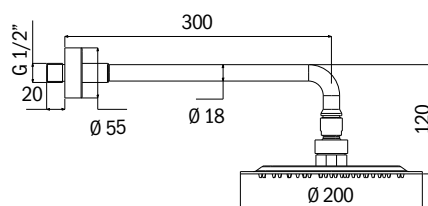

Il sistema di fissaggio garantisce il corretto posizionamento della doccetta sul supporto.