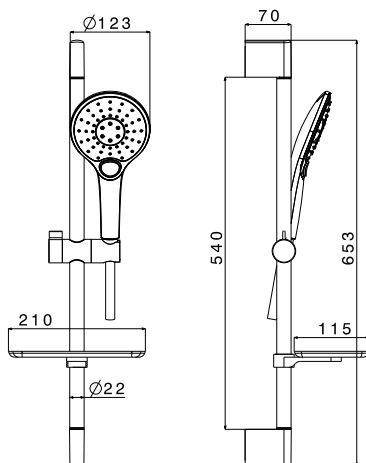

SISTEMA DOCCIA INCASSO TONDO "RAIN" STORM

codice	descrizione	imballo	euro
ST17141	sistema doccia incasso tondo con deviatore meccanico, soffione doccia acciaio Slim anticalcare tondo diam. 200 mm, braccio doccia lunghezza 300 mm, doccia monogetto anticalcare, supporto doccia in ottone con presa d'acqua, flessibile doccia PVC metallizzato 150 cm	1	250,44

Il sistema di fissaggio garantisce il corretto posizionamento della doccetta sul supporto.

SALISCENDI A 3 GETTI TONDO "RAIN" STORM CON PULSANTE

codice	descrizione	imballo	euro
ST16195	saliscendi "Rain" con asta lunghezza cm 65, doccia 3 getti anticalcare tonda, con pulsante per selezione getti e porta sapone, completo di flessibile PVC metallizzato cm 150	6	58,93

SALISCENDI A 3 GETTI QUADRO "RAIN" STORM CON PULSANTE

codice	descrizione	imballo	euro
ST16196	saliscendi "Rain" con asta lunghezza cm 65, doccia 3 getti anticalcare quadra, con pulsante per selezione getti e porta sapone, completo di flessibile PVC metallizzato cm 150	6	61,50

SALISCENDI A 3 GETTI "RAIN" STORM

codice	descrizione	imballo	euro
ST15044	saliscendi "Rain" con asta, lunghezza cm 65, doccia a 3 getti anticalcare, flessibile PVC metallizzato cm 150	12	38,43

**SALISCENDI A 5 GETTI "RAIN" STORM**