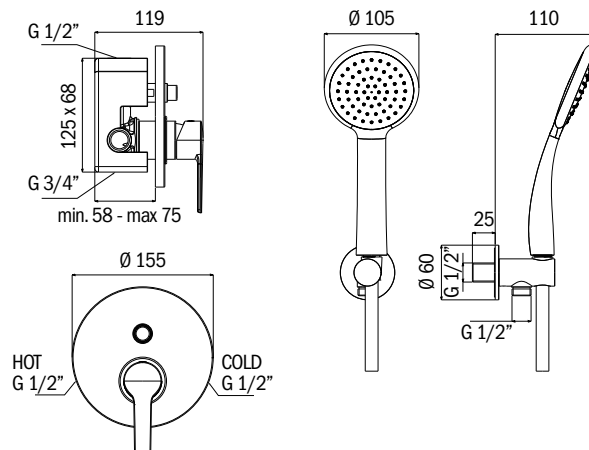

43

PROGRAMMA DOCCIA
RAIN STORM

COLONNA DOCCIA MECCANICA "RAIN" STORM

codice	descrizione	imballo	euro
ST17126	colonna doccia meccanica, monocomando, soffione acciaio Slim diam. 200 mm, doccia monogetto con flessibile PVC metallizzato L. 150 cm	1	314,33

SISTEMA DOCCIA INCASSO TONDO "RAIN" STORM

codice	descrizione	imballo	euro
ST17141	sistema doccia incasso tondo con deviatore meccanico, soffione doccia acciaio Slim anticalcare tondo diam. 200 mm, braccio doccia lunghezza 300 mm, doccia monogetto anticalcare, supporto doccia in ottone con presa d'acqua, flessibile doccia PVC metallizzato 150 cm	1	250,44

Il sistema di fissaggio garantisce il corretto posizionamento della doccetta sul supporto.

SALISCENDI A 3 GETTI TONDO "RAIN" STORM CON PULSANTE

codice	descrizione	imballo	euro
ST16195	saliscendi "Rain" con asta lunghezza cm 65, doccia 3 getti anticalcare tonda, con pulsante per selezione getti e porta sapone, completo di flessibile PVC metallizzato cm 150	6	58,93

SALISCENDI A 3 GETTI QUADRO "RAIN" STORM CON PULSANTE

codice	descrizione	imballo	euro
ST16196	saliscendi "Rain" con asta lunghezza cm 65, doccia 3 getti anticalcare quadra, con pulsante per selezione getti e porta sapone, completo di flessibile PVC metallizzato cm 150	6	61,50