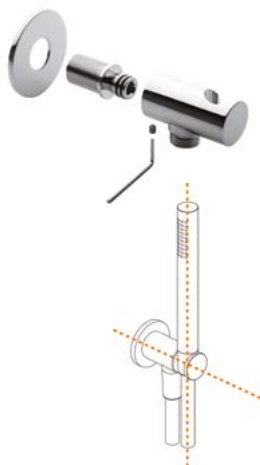

43

PROGRAMMA DOCCIA
RAIN STORM

COLONNA DOCCIA MECCANICA "RAIN" STORM

codice	descrizione	imballo	euro
ST17126	colonna doccia meccanica, monocomando, soffione acciaio Slim diam. 200 mm, doccia monogetto con flessibile PVC metallizzato L. 150 cm	1	314,33

SISTEMA DOCCIA INCASSO TONDO "RAIN" STORM

codice	descrizione	imballo	euro
ST17141	sistema doccia incasso tondo con deviatore meccanico, soffione doccia acciaio Slim anticalcare tondo diam. 200 mm, braccio doccia lunghezza 300 mm, doccia monogetto anticalcare, supporto doccia in ottone con presa d'acqua, flessibile doccia PVC metallizzato 150 cm	1	250,44

Il sistema di fissaggio garantisce il corretto posizionamento della doccetta sul supporto.

SALISCENDI A 3 GETTI TONDO "RAIN" STORM CON PULSANTE

codice	descrizione	imballo	euro
ST16195	saliscendi "Rain" con asta lunghezza cm 65, doccia 3 getti anticalcare tonda, con pulsante per selezione getti e porta sapone, completo di flessibile PVC metallizzato cm 150	6	58,93

SALISCENDI A 3 GETTI QUADRO "RAIN" STORM CON PULSANTE

codice	descrizione	imballo	euro
ST16196	saliscendi "Rain" con asta lunghezza cm 65, doccia 3 getti anticalcare quadra, con pulsante per selezione getti e porta sapone, completo di flessibile PVC metallizzato cm 150	6	61,50