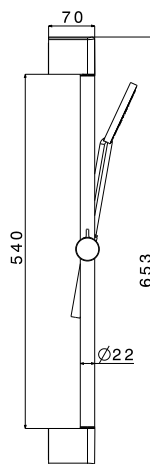

SISTEMA DOCCIA INCASSO TONDO "RAIN" STORM

codice	descrizione	imballo	euro
ST17141	sistema doccia incasso tondo con deviatore meccanico, soffione doccia acciaio Slim anticalcare tondo diam. 200 mm, braccio doccia lunghezza 300 mm, doccia monogetto anticalcare, supporto doccia in ottone con presa d'acqua, flessibile doccia PVC metallizzato 150 cm	1	250,44

Il sistema di fissaggio garantisce il corretto posizionamento della doccetta sul supporto.

SALISCENDI A 3 GETTI TONDO "RAIN" STORM CON PULSANTE

codice	descrizione	imballo	euro
ST16195	saliscendi "Rain" con asta lunghezza cm 65, doccia 3 getti anticalcare tonda, con pulsante per selezione getti e porta sapone, completo di flessibile PVC metallizzato cm 150	6	58,93

SALISCENDI A 3 GETTI QUADRO "RAIN" STORM CON PULSANTE

codice	descrizione	imballo	euro
ST16196	saliscendi "Rain" con asta lunghezza cm 65, doccia 3 getti anticalcare quadra, con pulsante per selezione getti e porta sapone, completo di flessibile PVC metallizzato cm 150	6	61,50

SALISCENDI A 3 GETTI "RAIN" STORM

codice	descrizione	imballo	euro
ST15044	saliscendi "Rain" con asta, lunghezza cm 65, doccia a 3 getti anticalcare, flessibile PVC metallizzato cm 150	12	38,43

**SALISCENDI A 5 GETTI "RAIN" STORM**