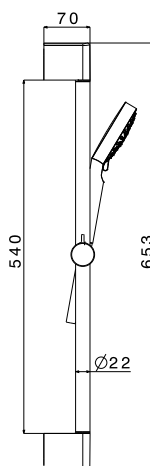

codice	descrizione	imballo	euro
ST15045	saliscendi "Rain" con asta, lunghezza cm 65, doccia 5 getti anticalcare, flessibile PVC metallizzato cm 150	12	44,85