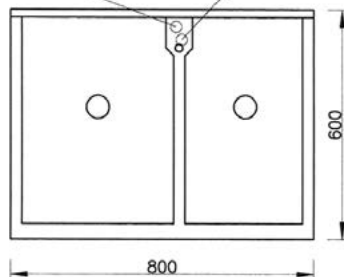

codice	descrizione	imballo	euro
ST13469	lavatoio BASIC cm 60 x 60 x h 85 al piano e con troppopieno	1	253,74

LAVATOIO STORM BASIC 80x60 CON DOPPIA VASCA IN TERMOPLASTICO

codice	descrizione	imballo	euro
ST13470	lavatoio BASIC cm 80 x 60 x h 85 al piano, con doppia vasca e troppopieno	1	289,56

spazio per eventuale foro rubinetteria dispenser

LAVATOIO STORM BASIC 109x60 CON VASCA IN TERMOPLASTICO

Versione DX

codice	descrizione	imballo	euro
ST13471	lavatoio BASIC cm 109 x 60 x h 89 al piano, lavatrice DX e con troppopieno	1	322,98
ST13472	lavatoio BASIC cm 109 x 60 x h 89 al piano, lavatrice SX e con troppopieno	1	322,98

dispenser spazio per eventuale foro rubinetteria

LAVATOIO STORM BASIC CON VASCA IN CERAMICA**LAVATOIO STORM BASIC 63x50 CON VASCA IN CERAMICA**

codice	descrizione	imballo	euro
ST13474	lavatoio BASIC cm 63 x 50 x h 87 al piano, con vasca in ceramica e con troppopieno	1	433,45

LAVATOIO STORM ELEGANCE 75x60

codice	descrizione	imballo	euro
ST06777	lavatoio ELEGANCE cm 75 x 60 x h 90 al piano e con troppopieno	1	340,60

N.B. Il foro per eventuale rubinetteria è da effettuarsi in fase di montaggio.
I lavatoi ELEGANCE sono forniti completi di sifone e piletta.