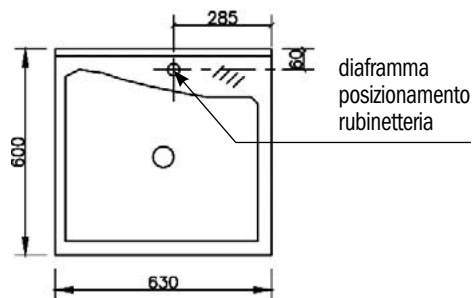

spazio per eventuale foro rubinetteria dispenser

LAVATOIO STORM BASIC 109x60 CON VASCA IN TERMOPLASTICO

Versione DX

codice	descrizione	imballo	euro
ST13471	lavatoio BASIC cm 109 x 60 x h 89 al piano, lavatrice DX e con troppopieno	1	322,98
ST13472	lavatoio BASIC cm 109 x 60 x h 89 al piano, lavatrice SX e con troppopieno	1	322,98

dispenser spazio per eventuale foro rubinetteria

LAVATOIO STORM BASIC CON VASCA IN CERAMICA**LAVATOIO STORM BASIC 63x50 CON VASCA IN CERAMICA**

codice	descrizione	imballo	euro
ST13474	lavatoio BASIC cm 63 x 50 x h 87 al piano, con vasca in ceramica e con troppopieno	1	433,45

**LAVATOIO STORM BASIC 63x60 CON VASCA IN CERAMICA**

codice	descrizione	imballo	euro
ST13475	lavatoio BASIC cm 63 x 60 x h 87 al piano, con vasca in ceramica e con troppopieno	1	449,92

**LAVATOIO STORM BASIC 83x60 CON VASCA IN CERAMICA**

codice	descrizione	imballo	euro
ST13476	lavatoio BASIC cm 83 x 60 x h 87 al piano, con vasca in ceramica e con troppopieno	1	508,44

**ACCESSORI LAVATOIO STORM BASIC****CESTO PORTABIANCHERIA STORM BASIC**