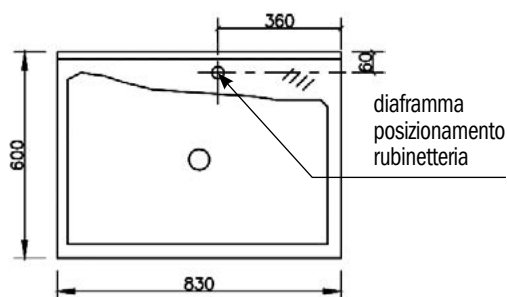

ACCESSORI LAVATOIO STORM BASIC

CESTO PORTABIANCHERIA STORM BASIC