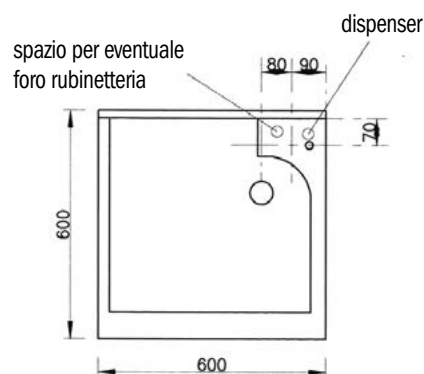

LAVATOIO STORM BASIC 45x50 CON VASCA IN TERMOPLASTICO

Versione SX

codice	descrizione	imballo	euro
ST13466	lavatoio BASIC cm 45 x 50 x h 85 al piano, cerniere DX e con troppopieno	1	200,20
ST13467	lavatoio BASIC cm 45 x 50 x h 85 al piano, cerniere SX e con troppopieno	1	200,20

LAVATOIO STORM BASIC 60x50 CON VASCA IN TERMOPLASTICO

codice	descrizione	imballo	euro
ST13468	lavatoio BASIC cm 60 x 50 x h 85 al piano e con troppopieno	1	240,09

LAVATOIO STORM BASIC 60x60 CON VASCA IN TERMOPLASTICO

codice	descrizione	imballo	euro
ST13469	lavatoio BASIC cm 60 x 60 x h 85 al piano e con troppopieno	1	253,74

LAVATOIO STORM BASIC 80x60 CON DOPPIA VASCA IN TERMOPLASTICO

codice	descrizione	imballo	euro
ST13470	lavatoio BASIC cm 80 x 60 x h 85 al piano, con doppia vasca e troppopieno	1	289,56

spazio per eventuale foro rubinetteria dispenser

LAVATOIO STORM BASIC 109x60 CON VASCA IN TERMOPLASTICO

Versione DX

codice	descrizione	imballo	euro
ST13471	lavatoio BASIC cm 109 x 60 x h 89 al piano, lavatrice DX e con troppopieno	1	322,98
ST13472	lavatoio BASIC cm 109 x 60 x h 89 al piano, lavatrice SX e con troppopieno	1	322,98