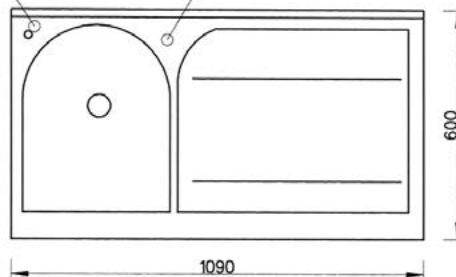

codice	descrizione	imballo	euro
ST13469	lavatoio BASIC cm 60 x 60 x h 85 al piano e con troppopieno	1	253,74

LAVATOIO STORM BASIC 80x60 CON DOPPIA VASCA IN TERMOPLASTICO

codice	descrizione	imballo	euro
ST13470	lavatoio BASIC cm 80 x 60 x h 85 al piano, con doppia vasca e troppopieno	1	289,56

spazio per eventuale foro rubinetteria dispenser

LAVATOIO STORM BASIC 109x60 CON VASCA IN TERMOPLASTICO

Versione DX

codice	descrizione	imballo	euro
ST13471	lavatoio BASIC cm 109 x 60 x h 89 al piano, lavatrice DX e con troppopieno	1	322,98
ST13472	lavatoio BASIC cm 109 x 60 x h 89 al piano, lavatrice SX e con troppopieno	1	322,98

dispenser spazio per eventuale foro rubinetteria

LAVATOIO STORM BASIC CON VASCA IN CERAMICA**LAVATOIO STORM BASIC 63x50 CON VASCA IN CERAMICA**

codice	descrizione	imballo	euro
ST13474	lavatoio BASIC cm 63 x 50 x h 87 al piano, con vasca in ceramica e con troppopieno	1	433,45

**LAVATOIO STORM BASIC 63x60 CON VASCA IN CERAMICA**

codice	descrizione	imballo	euro
ST13475	lavatoio BASIC cm 63 x 60 x h 87 al piano, con vasca in ceramica e con troppopieno	1	449,92

**LAVATOIO STORM BASIC 83x60 CON VASCA IN CERAMICA**