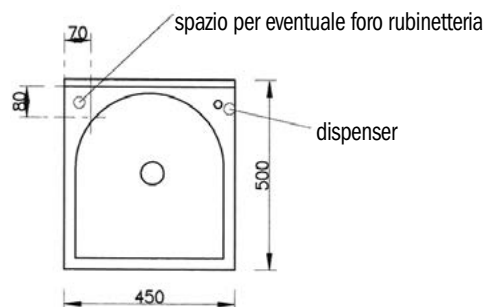

LAVATOIO STORM BASIC 45x50 CON VASCA IN TERMOPLASTICO

Versione SX

codice	descrizione	imballo	euro
ST13466	lavatoio BASIC cm 45 x 50 x h 85 al piano, cerniere DX e con troppopieno	1	200,20
ST13467	lavatoio BASIC cm 45 x 50 x h 85 al piano, cerniere SX e con troppopieno	1	200,20

codice	descrizione	imballo	euro
ST13469	lavatoio BASIC cm 60 x 60 x h 85 al piano e con troppopieno	1	253,74

LAVATOIO STORM BASIC 80x60 CON DOPPIA VASCA IN TERMOPLASTICO

codice	descrizione	imballo	euro
ST13470	lavatoio BASIC cm 80 x 60 x h 85 al piano, con doppia vasca e troppopieno	1	289,56

spazio per eventuale foro rubinetteria dispenser

LAVATOIO STORM BASIC 109x60 CON VASCA IN TERMOPLASTICO

Versione DX

codice	descrizione	imballo	euro
ST13471	lavatoio BASIC cm 109 x 60 x h 89 al piano, lavatrice DX e con troppopieno	1	322,98
ST13472	lavatoio BASIC cm 109 x 60 x h 89 al piano, lavatrice SX e con troppopieno	1	322,98

LAVATOIO STORM ELEGANCE 75x60

codice	descrizione	imballo	euro
ST06777	lavatoio ELEGANCE cm 75 x 60 x h 90 al piano e con troppopieno	1	340,60

N.B. Il foro per eventuale rubinetteria è da effettuarsi in fase di montaggio.
I lavatoi ELEGANCE sono forniti completi di sifone e piletta.