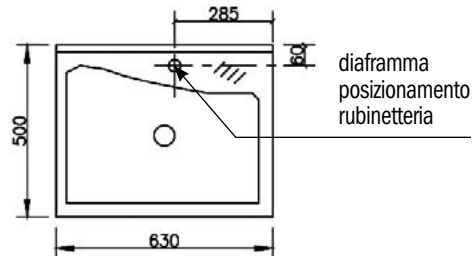

LAVATOIO STORM BASIC 63x60 CON VASCA IN CERAMICA