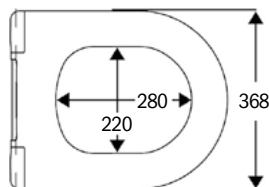

Il piatto doccia AGEVOLA STORM realizzato in ceramica bianca opaca è alto solo 3 cm per consentire un comodo accesso alla cabina doccia.

La vasca AGEVOLA STORM è dotata di apertura per un agevole accesso; la posizione centrale della porta consente il posizionamento in qualsiasi ambiente.

CERAMICA SANITARIA LINEA AGEVOLA STORM

VASO LINEA AGEVOLA STORM CON SCARICO TRASLATO

codice	descrizione	imballo	euro
ST15998	vaso in ceramica bianca, h 48 cm, filo parete con scarico traslato	1	288,78

N.B. Il copriwater è da acquistare separatamente

* N.B. Utilizzare la curva tecnica adeguata:
 ST16028 da 100 a 180 mm
 ST16029 da 60 a 140 mm
 ST16030 da 170 a 210 mm

COPRIWATER LINEA AGEVOLA STORM

codice	descrizione	imballo	euro
ST16000	copriwater ultrapiatto in termoindurente per vaso Agevola, con sistema "TakeOff®"	1	50,98
ST16001	copriwater ultrapiatto in termoindurente, Soft Close, per vaso Agevola, con sistema "TakeOff®"	1	66,32

CURVE TECNICHE LINEA AGEVOLA STORM

codice	descrizione	imballo	euro
ST16028	curva tecnica per vaso traslato con distanza parete da 100 a 180 mm	1	20,02
ST16029	curva tecnica per vaso traslato con distanza parete da 60 a 140 mm	1	26,89
ST16030	curva tecnica per vaso traslato con distanza parete da 170 a 210 mm	1	25,66