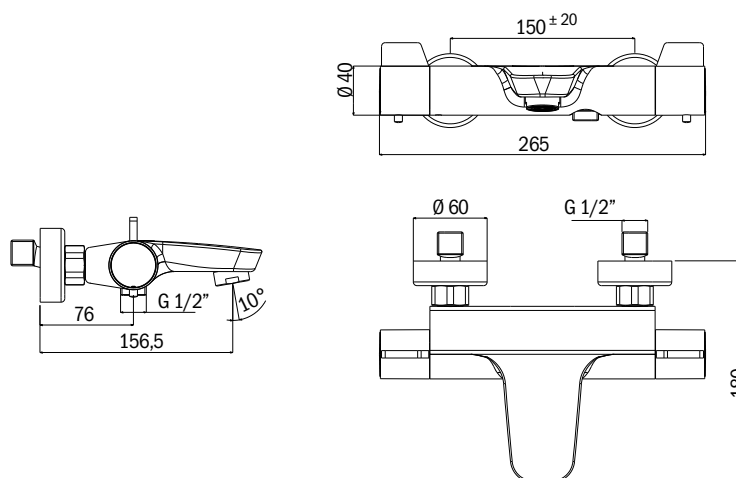

Con leva ergonomica per presa facilitata

codice	descrizione	imballo	euro
ST15901	miscelatore termostatico doccia esterno	1	148,79

MISCELATORE TERMOSTATICO VASCA ESTERNO LINEA AGEVOLA STORM

Con leva ergonomica per presa facilitata

codice	descrizione	imballo	euro
ST15902	miscelatore termostatico vasca esterno	1	211,65

COLONNA DOCCIA TERMOSTATICA LINEA AGEVOLA STORM

Con leva ergonomica per presa facilitata

codice	descrizione	imballo	euro
ST15903	colonna doccia termostatica, deviazione integrata, soffione acciaio tondo diam. 200 mm, doccia monogetto anticalcare	1	539,60