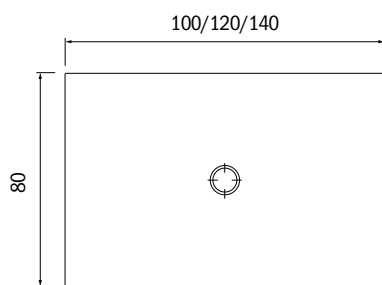

CURVE TECNICHE LINEA AGEVOLA STORM

codice	descrizione	imballo	euro
ST16028	curva tecnica per vaso traslato con distanza parete da 100 a 180 mm	1	20,02
ST16029	curva tecnica per vaso traslato con distanza parete da 60 a 140 mm	1	26,89
ST16030	curva tecnica per vaso traslato con distanza parete da 170 a 210 mm	1	25,66

BIDET LINEA AGEVOLA STORM

codice	descrizione	imballo	euro
ST15999	bidet in ceramica bianca, h 48 cm, filo parete	1	288,78

PIATTO DOCCIA LINEA AGEVOLA STORM

N.B. Piletta non inclusa,
ordinare separatamente

codice	descrizione	imballo	euro
ST16002	piatto doccia 80 x 80 cm in ceramica bianca opaca, spessore 3 cm, rifinito sui quattro lati	1	255,56
ST16003	piatto doccia 90 x 90 cm in ceramica bianca opaca, spessore 3 cm, rifinito sui quattro lati	1	306,67

codice	descrizione	imballo	euro
ST16004	piatto doccia 100 x 80 cm in ceramica bianca opaca, spessore 3 cm, rifinito sui quattro lati	1	319,44
ST16005	piatto doccia 120 x 80 cm in ceramica bianca opaca, spessore 3 cm, rifinito sui quattro lati	1	408,89
NEW ST17072	piatto doccia 140 x 80 cm in ceramica bianca opaca, spessore 3 cm rifinito sui quattro lati	1	472,78