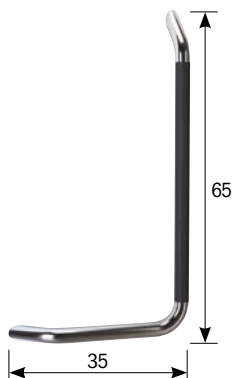

codice	descrizione	imballo	euro
ST15902	miscelatore termostatico vasca esterno	1	211,65

COLONNA DOCCIA TERMOSTATICA LINEA AGEVOLA STORM

Con leva ergonomica per presa facilitata

codice	descrizione	imballo	euro
ST15903	colonna doccia termostatica, deviazione integrata, soffione acciaio tondo diam. 200 mm, doccia monogetto anticalcare	1	539,60

MANIGLIONI LINEA AGEVOLA STORM CON INSERTI SOFT TOUCH

MANIGLIONE LINEARE LINEA AGEVOLA STORM

codice	descrizione	imballo	euro
ST15990	maniglione lineare in acciaio cromato cm 40 tubo diam. 30 mm, con inserto antiscivolo Soft Touch colore nero	1	48,30
ST15991	maniglione lineare in acciaio cromato cm 50 tubo diam. 30 mm, con inserto antiscivolo Soft Touch colore nero	1	56,35
ST15992	maniglione lineare in acciaio cromato cm 60 tubo diam. 30 mm, con inserto antiscivolo Soft Touch colore nero	1	64,40
ST15993	maniglione lineare in acciaio cromato cm 90 tubo diam. 30 mm, con inserto antiscivolo Soft Touch colore nero	1	73,81

MANIGLIONE ANGOLARE LINEA AGEVOLA STORM

codice	descrizione	imballo	euro
ST15994	maniglione angolare a 45° in acciaio cromato cm 30 x 30 tubo diam. 30 mm, con inserto antiscivolo Soft Touch colore nero	1	73,27

codice	descrizione	imballo	euro
ST15995	maniglione angolare con montante a DX in acciaio cromato cm 35 x 65 tubo diam. 30 mm, con inserto antiscivolo Soft Touch colore nero	1	96,60
ST15996	maniglione angolare con montante a SX in acciaio cromato cm 35 x 65 tubo diam. 30 mm, con inserto antiscivolo Soft Touch colore nero	1	96,60