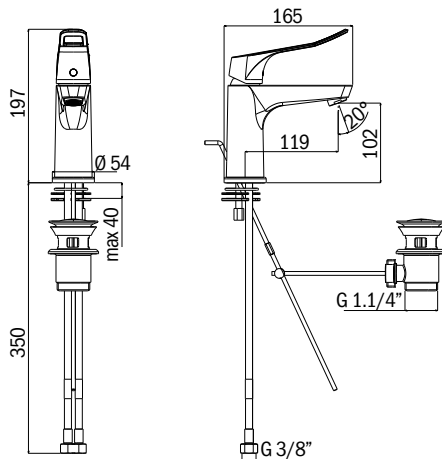

MISCELATORI LINEA AGEVOLA STORM

MISCELATORE LAVABO LINEA AGEVOLA STORM

Con leva ergonomica per presa facilitata

codice	descrizione	imballo	euro
ST15899	miscelatore lavabo monocomando scarico 1"1/4	1	118,93