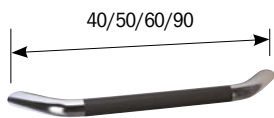

Con leva ergonomica per presa facilitata

codice	descrizione	imballo	euro
ST15901	miscelatore termostatico doccia esterno	1	148,79

MISCELATORE TERMOSTATICO VASCA ESTERNO LINEA AGEVOLA STORM

Con leva ergonomica per presa facilitata

codice	descrizione	imballo	euro
ST15902	miscelatore termostatico vasca esterno	1	211,65

COLONNA DOCCIA TERMOSTATICA LINEA AGEVOLA STORM

Con leva ergonomica per presa facilitata

codice	descrizione	imballo	euro
ST15903	colonna doccia termostatica, deviazione integrata, soffione acciaio tondo diam. 200 mm, doccia monogetto anticalcare	1	539,60

MANIGLIONI LINEA AGEVOLA STORM CON INSERTI SOFT TOUCH

MANIGLIONE LINEARE LINEA AGEVOLA STORM

codice	descrizione	imballo	euro
ST15990	maniglione lineare in acciaio cromato cm 40 tubo diam. 30 mm, con inserto antiscivolo Soft Touch colore nero	1	48,30
ST15991	maniglione lineare in acciaio cromato cm 50 tubo diam. 30 mm, con inserto antiscivolo Soft Touch colore nero	1	56,35
ST15992	maniglione lineare in acciaio cromato cm 60 tubo diam. 30 mm, con inserto antiscivolo Soft Touch colore nero	1	64,40
ST15993	maniglione lineare in acciaio cromato cm 90 tubo diam. 30 mm, con inserto antiscivolo Soft Touch colore nero	1	73,81