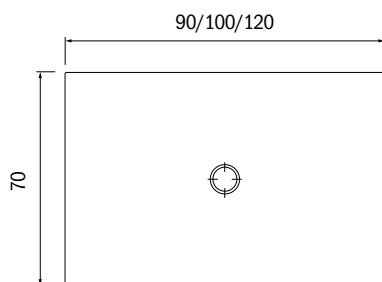

CURVE TECNICHE LINEA AGEVOLA STORM

codice	descrizione	imballo	euro
ST16028	curva tecnica per vaso traslato con distanza parete da 100 a 180 mm	1	20,02
ST16029	curva tecnica per vaso traslato con distanza parete da 60 a 140 mm	1	26,89
ST16030	curva tecnica per vaso traslato con distanza parete da 170 a 210 mm	1	25,66

BIDET LINEA AGEVOLA STORM

codice	descrizione	imballo	euro
ST15999	bidet in ceramica bianca, h 48 cm, filo parete	1	288,78

PIATTO DOCCIA LINEA AGEVOLA STORM

N.B. Piletta non inclusa,
ordinare separatamente

codice	descrizione	imballo	euro
ST16002	piatto doccia 80 x 80 cm in ceramica bianca opaca, spessore 3 cm, rifinito sui quattro lati	1	255,56
ST16003	piatto doccia 90 x 90 cm in ceramica bianca opaca, spessore 3 cm, rifinito sui quattro lati	1	306,67

codice	descrizione	imballo	euro
ST16004	piatto doccia 100 x 80 cm in ceramica bianca opaca, spessore 3 cm, rifinito sui quattro lati	1	319,44
ST16005	piatto doccia 120 x 80 cm in ceramica bianca opaca, spessore 3 cm, rifinito sui quattro lati	1	408,89
NEW ST17072	piatto doccia 140 x 80 cm in ceramica bianca opaca, spessore 3 cm rifinito sui quattro lati	1	472,78