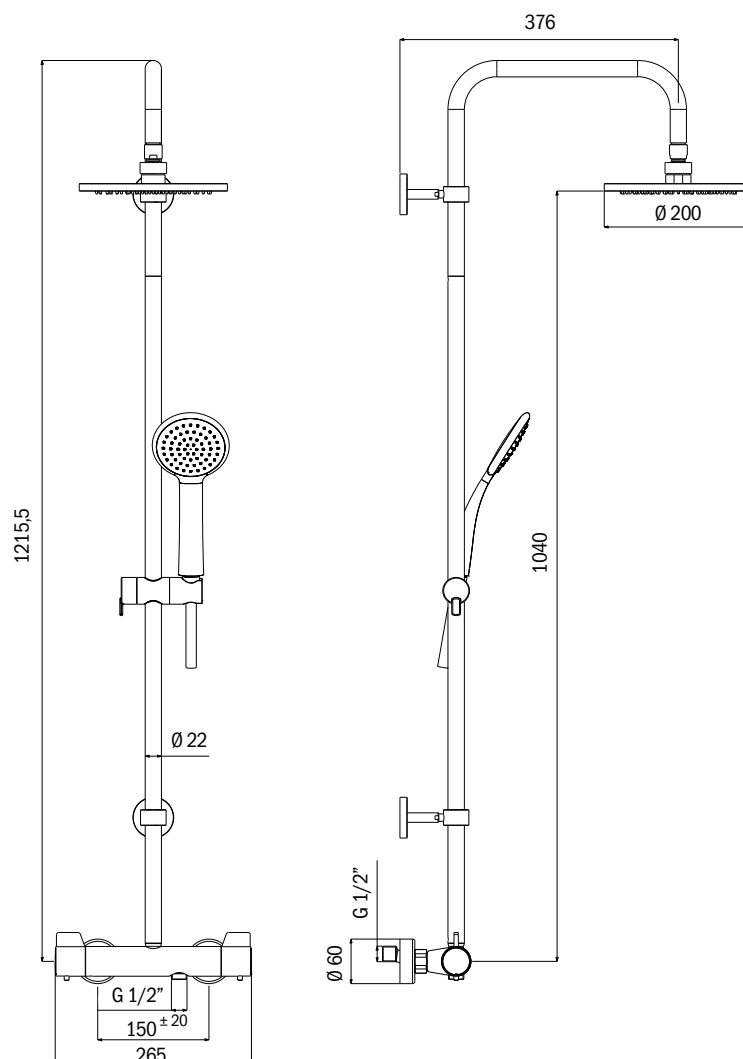

codice	descrizione	imballo	euro
ST16004	piatto doccia 100 x 80 cm in ceramica bianca opaca, spessore 3 cm, rifinito sui quattro lati	1	319,44
ST16005	piatto doccia 120 x 80 cm in ceramica bianca opaca, spessore 3 cm, rifinito sui quattro lati	1	408,89
NEW ST17072	piatto doccia 140 x 80 cm in ceramica bianca opaca, spessore 3 cm rifinito sui quattro lati	1	472,78

codice	descrizione	imballo	euro
ST15902	miscelatore termostatico vasca esterno	1	211,65

COLONNA DOCCIA TERMOSTATICA LINEA AGEVOLA STORM

Con leva ergonomica per presa facilitata

codice	descrizione	imballo	euro
ST15903	colonna doccia termostatica, deviazione integrata, soffione acciaio tondo diam. 200 mm, doccia monogetto anticalcare	1	539,60

MANIGLIONI LINEA AGEVOLA STORM CON INSERTI SOFT TOUCH

MANIGLIONE LINEARE LINEA AGEVOLA STORM

codice	descrizione	imballo	euro
ST15990	maniglione lineare in acciaio cromato cm 40 tubo diam. 30 mm, con inserto antiscivolo Soft Touch colore nero	1	48,30
ST15991	maniglione lineare in acciaio cromato cm 50 tubo diam. 30 mm, con inserto antiscivolo Soft Touch colore nero	1	56,35
ST15992	maniglione lineare in acciaio cromato cm 60 tubo diam. 30 mm, con inserto antiscivolo Soft Touch colore nero	1	64,40
ST15993	maniglione lineare in acciaio cromato cm 90 tubo diam. 30 mm, con inserto antiscivolo Soft Touch colore nero	1	73,81

MANIGLIONE ANGOLARE LINEA AGEVOLA STORM

codice	descrizione	imballo	euro
ST15994	maniglione angolare a 45° in acciaio cromato cm 30 x 30 tubo diam. 30 mm, con inserto antiscivolo Soft Touch colore nero	1	73,27