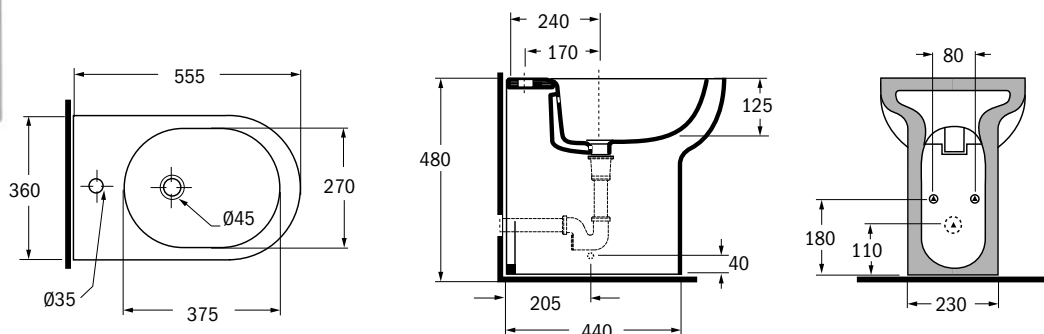

CERAMICA SANITARIA LINEA AGEVOLA STORM

VASO LINEA AGEVOLA STORM CON SCARICO TRASLATO

codice	descrizione	imballo	euro
ST15998	vaso in ceramica bianca, h 48 cm, filo parete con scarico traslato	1	288,78

N.B. Il copriwater è da acquistare separatamente

* N.B. Utilizzare la curva tecnica adeguata:
 ST16028 da 100 a 180 mm
 ST16029 da 60 a 140 mm
 ST16030 da 170 a 210 mm

COPRIWATER LINEA AGEVOLA STORM

codice	descrizione	imballo	euro
ST16000	copriwater ultrapiatto in termoindurente per vaso Agevola, con sistema "TakeOff®"	1	50,98
ST16001	copriwater ultrapiatto in termoindurente, Soft Close, per vaso Agevola, con sistema "TakeOff®"	1	66,32

CURVE TECNICHE LINEA AGEVOLA STORM

codice	descrizione	imballo	euro
ST16028	curva tecnica per vaso traslato con distanza parete da 100 a 180 mm	1	20,02
ST16029	curva tecnica per vaso traslato con distanza parete da 60 a 140 mm	1	26,89
ST16030	curva tecnica per vaso traslato con distanza parete da 170 a 210 mm	1	25,66

BIDET LINEA AGEVOLA STORM

codice	descrizione	imballo	euro
ST15999	bidet in ceramica bianca, h 48 cm, filo parete	1	288,78

PIATTO DOCCIA LINEA AGEVOLA STORM

N.B. Piletta non inclusa,
ordinare separatamente