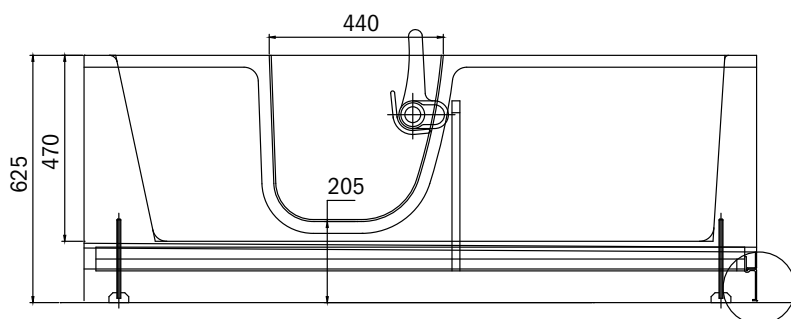

codice	descrizione	imballo	euro
ST16004	piatto doccia 100 x 80 cm in ceramica bianca opaca, spessore 3 cm, rifinito sui quattro lati	1	319,44
ST16005	piatto doccia 120 x 80 cm in ceramica bianca opaca, spessore 3 cm, rifinito sui quattro lati	1	408,89
NEW ST17072	piatto doccia 140 x 80 cm in ceramica bianca opaca, spessore 3 cm rifinito sui quattro lati	1	472,78

ACCESSORI PIATTO DOCCIA LINEA AGEVOLA STORM

codice	descrizione	imballo	euro
ST16027	piletta per piatto doccia 1"1/4 diam. 90 mm con tappo in ABS chromato , completa di curva terminale	1	53,78
NEW ST17073	piletta per piatto doccia 1"1/4 diam. 90 mm con tappo in ABS bianco , completa di curva terminale	1	89,44

codice	descrizione	imballo	euro
NEW ST16788	kit antiscivolo per piatti doccia Agevola STORM	1	46,00

VASCA CON PORTA CENTRALE LINEA AGEVOLA STORM

Versione SX

Versione DX

codice	descrizione	imballo	euro
ST15987	vasca con telaio autoportante con porta centrale, scarico a SX cm 170 x 75	1	3.897,22
ST15988	vasca con telaio autoportante con porta centrale, scarico a DX cm 170 x 75	1	3.897,22
ST15989	parete doccia in cristallo per vasca Agevola apertura a 180°, reversibile, cm 68 x 135	1	506,00

- Vasca Agevola con porta centrale, apertura verso l'interno
- Maniglia di chiusura esterna
- Fornita con un pannello frontale con porta e due laterali
- Attrezzabile con pannello in cristallo sopra vasca per uso doccia
- Fondo antiscivolo
- Struttura in gel-coat su vetroresina
- Telaio portante in acciaio inox AISI 304
- Piedini regolabili
- Capacità max teorica 350 lt
- Completa di colonna vasca con troppopieno 1"1/2 e piletta diam. 70 mm