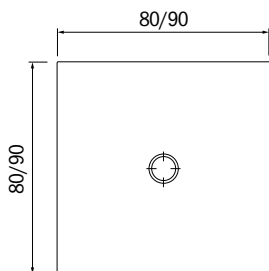

CURVE TECNICHE LINEA AGEVOLA STORM

codice	descrizione	imballo	euro
ST16028	curva tecnica per vaso traslato con distanza parete da 100 a 180 mm	1	20,02
ST16029	curva tecnica per vaso traslato con distanza parete da 60 a 140 mm	1	26,89
ST16030	curva tecnica per vaso traslato con distanza parete da 170 a 210 mm	1	25,66

BIDET LINEA AGEVOLA STORM

codice	descrizione	imballo	euro
ST15999	bidet in ceramica bianca, h 48 cm, filo parete	1	288,78

PIATTO DOCCIA LINEA AGEVOLA STORM

N.B. Piletta non inclusa,
ordinare separatamente

codice	descrizione	imballo	euro
ST16002	piatto doccia 80 x 80 cm in ceramica bianca opaca, spessore 3 cm, rifinito sui quattro lati	1	255,56
ST16003	piatto doccia 90 x 90 cm in ceramica bianca opaca, spessore 3 cm, rifinito sui quattro lati	1	306,67

codice	descrizione	imballo	euro
ST16004	piatto doccia 100 x 80 cm in ceramica bianca opaca, spessore 3 cm, rifinito sui quattro lati	1	319,44
ST16005	piatto doccia 120 x 80 cm in ceramica bianca opaca, spessore 3 cm, rifinito sui quattro lati	1	408,89
NEW ST17072	piatto doccia 140 x 80 cm in ceramica bianca opaca, spessore 3 cm rifinito sui quattro lati	1	472,78