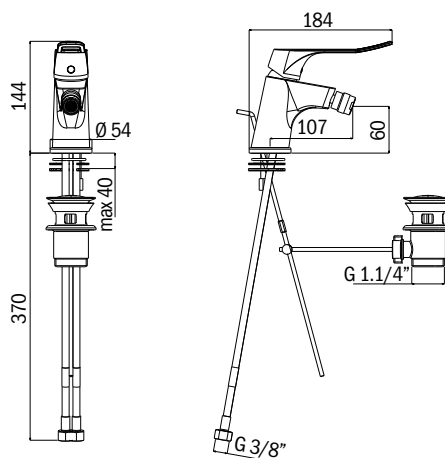

codice	descrizione	imballo	euro
ST16004	piatto doccia 100 x 80 cm in ceramica bianca opaca, spessore 3 cm, rifinito sui quattro lati	1	319,44
ST16005	piatto doccia 120 x 80 cm in ceramica bianca opaca, spessore 3 cm, rifinito sui quattro lati	1	408,89
NEW ST17072	piatto doccia 140 x 80 cm in ceramica bianca opaca, spessore 3 cm rifinito sui quattro lati	1	472,78

- Vasca Agevola con porta centrale, apertura verso l'interno
- Maniglia di chiusura esterna
- Fornita con un pannello frontale con porta e due laterali
- Attrezzabile con pannello in cristallo sopra vasca per uso doccia
- Fondo antiscivolo
- Struttura in gel-coat su vetroresina
- Telaio portante in acciaio inox AISI 304
- Piedini regolabili
- Capacità max teorica 350 lt
- Completa di colonna vasca con troppopieno 1"1/2 e piletta diam. 70 mm

MISCELATORI LINEA AGEVOLA STORM

MISCELATORE LAVABO LINEA AGEVOLA STORM

Con leva ergonomica per presa facilitata

codice	descrizione	imballo	euro
ST15899	miscelatore lavabo monocomando scarico 1"1/4	1	118,93

MISCELATORE BIDET LINEA AGEVOLA STORM

Con leva ergonomica per presa facilitata

codice	descrizione	imballo	euro
ST15900	miscelatore bidet monocomando scarico 1"1/4	1	98,49

MISCELATORE TERMOSTATICO DOCCIA ESTERNO LINEA AGEVOLA STORM