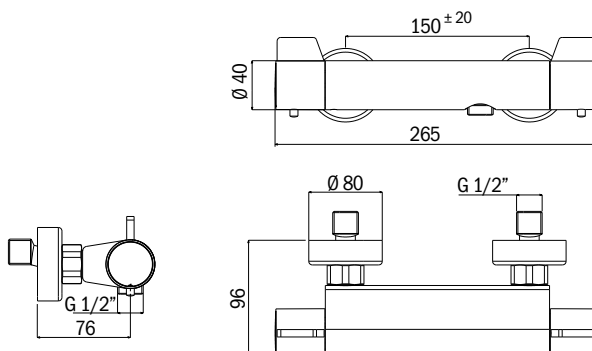

MISCELATORE TERMOSTATICO DOCCIA ESTERNO LINEA AGEVOLA STORM

Con leva ergonomica per presa facilitata

codice	descrizione	imballo	euro
ST15901	miscelatore termostatico doccia esterno	1	148,79