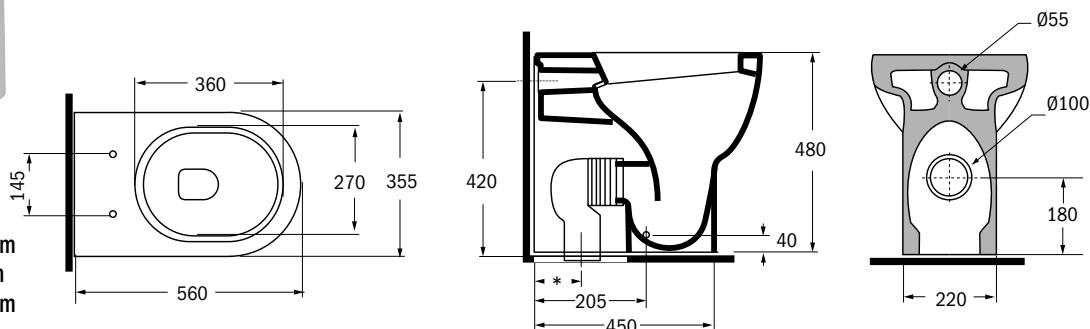

Il piatto doccia AGEVOLA STORM realizzato in ceramica bianca opaca è alto solo 3 cm per consentire un comodo accesso alla cabina doccia.

La vasca AGEVOLA STORM è dotata di apertura per un agevole accesso; la posizione centrale della porta consente il posizionamento in qualsiasi ambiente.

CERAMICA SANITARIA LINEA AGEVOLA STORM

VASO LINEA AGEVOLA STORM CON SCARICO TRASLATO

codice	descrizione	imballo	euro
ST15998	vaso in ceramica bianca, h 48 cm, filo parete con scarico traslato	1	288,78

N.B. Il copriwater è da acquistare separatamente

* N.B. Utilizzare la curva tecnica adeguata:
 ST16028 da 100 a 180 mm
 ST16029 da 60 a 140 mm
 ST16030 da 170 a 210 mm

COPRIWATER LINEA AGEVOLA STORM

codice	descrizione	imballo	euro
ST16000	copriwater ultrapiatto in termoindurente per vaso Agevola, con sistema "TakeOff®"	1	50,98
ST16001	copriwater ultrapiatto in termoindurente, Soft Close, per vaso Agevola, con sistema "TakeOff®"	1	66,32

CURVE TECNICHE LINEA AGEVOLA STORM

codice	descrizione	imballo	euro
ST16028	curva tecnica per vaso traslato con distanza parete da 100 a 180 mm	1	20,02
ST16029	curva tecnica per vaso traslato con distanza parete da 60 a 140 mm	1	26,89
ST16030	curva tecnica per vaso traslato con distanza parete da 170 a 210 mm	1	25,66