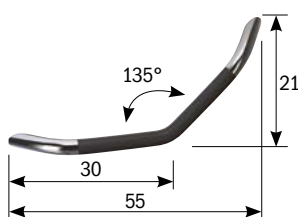

Con leva ergonomica per presa facilitata

codice	descrizione	imballo	euro
ST15901	miscelatore termostatico doccia esterno	1	148,79

MISCELATORE TERMOSTATICO VASCA ESTERNO LINEA AGEVOLA STORM

Con leva ergonomica per presa facilitata

codice	descrizione	imballo	euro
ST15902	miscelatore termostatico vasca esterno	1	211,65

COLONNA DOCCIA TERMOSTATICA LINEA AGEVOLA STORM

Con leva ergonomica per presa facilitata

codice	descrizione	imballo	euro
ST15903	colonna doccia termostatica, deviazione integrata, soffione acciaio tondo diam. 200 mm, doccia monogetto anticalcare	1	539,60

MANIGLIONI LINEA AGEVOLA STORM CON INSERTI SOFT TOUCH

MANIGLIONE LINEARE LINEA AGEVOLA STORM

codice	descrizione	imballo	euro
ST15990	maniglione lineare in acciaio cromato cm 40 tubo diam. 30 mm, con inserto antiscivolo Soft Touch colore nero	1	48,30
ST15991	maniglione lineare in acciaio cromato cm 50 tubo diam. 30 mm, con inserto antiscivolo Soft Touch colore nero	1	56,35
ST15992	maniglione lineare in acciaio cromato cm 60 tubo diam. 30 mm, con inserto antiscivolo Soft Touch colore nero	1	64,40
ST15993	maniglione lineare in acciaio cromato cm 90 tubo diam. 30 mm, con inserto antiscivolo Soft Touch colore nero	1	73,81

MANIGLIONE ANGOLARE LINEA AGEVOLA STORM

codice	descrizione	imballo	euro
ST15994	maniglione angolare a 45° in acciaio cromato cm 30 x 30 tubo diam. 30 mm, con inserto antiscivolo Soft Touch colore nero	1	73,27