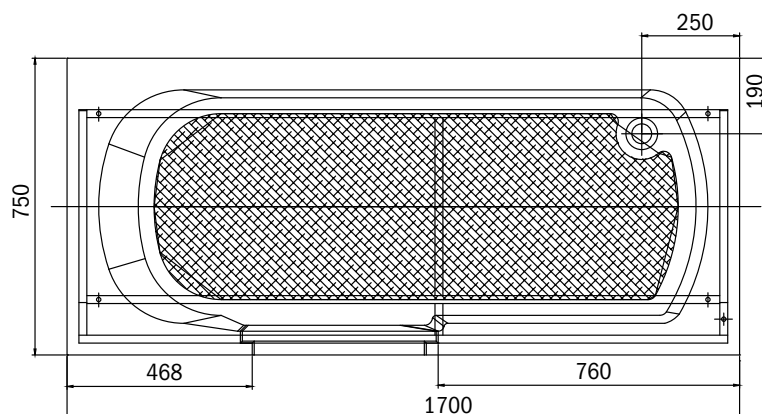

codice	descrizione	imballo	euro
ST16004	piatto doccia 100 x 80 cm in ceramica bianca opaca, spessore 3 cm, rifinito sui quattro lati	1	319,44
ST16005	piatto doccia 120 x 80 cm in ceramica bianca opaca, spessore 3 cm, rifinito sui quattro lati	1	408,89
NEW ST17072	piatto doccia 140 x 80 cm in ceramica bianca opaca, spessore 3 cm rifinito sui quattro lati	1	472,78

ACCESSORI PIATTO DOCCIA LINEA AGEVOLA STORM

codice	descrizione	imballo	euro
ST16027	piletta per piatto doccia 1"1/4 diam. 90 mm con tappo in ABS chromato , completa di curva terminale	1	53,78
NEW ST17073	piletta per piatto doccia 1"1/4 diam. 90 mm con tappo in ABS bianco , completa di curva terminale	1	89,44

codice	descrizione	imballo	euro
NEW ST16788	kit antiscivolo per piatti doccia Agevola STORM	1	46,00

VASCA CON PORTA CENTRALE LINEA AGEVOLA STORM

Versione SX

Versione DX

codice	descrizione	imballo	euro
ST15987	vasca con telaio autoportante con porta centrale, scarico a SX cm 170 x 75	1	3.897,22
ST15988	vasca con telaio autoportante con porta centrale, scarico a DX cm 170 x 75	1	3.897,22
ST15989	parete doccia in cristallo per vasca Agevola apertura a 180°, reversibile, cm 68 x 135	1	506,00

- Vasca Agevola con porta centrale, apertura verso l'interno
- Maniglia di chiusura esterna
- Fornita con un pannello frontale con porta e due laterali
- Attrezzabile con pannello in cristallo sopra vasca per uso doccia
- Fondo antiscivolo
- Struttura in gel-coat su vetroresina
- Telaio portante in acciaio inox AISI 304
- Piedini regolabili
- Capacità max teorica 350 lt
- Completa di colonna vasca con troppopieno 1"1/2 e piletta diam. 70 mm