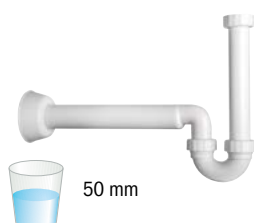

SIFONE STORM PER LAVABO/BIDET MINIMO INGOMBRO

codice	descrizione	imballo	euro
ST14446	sifone minimo ingombro in PP per lavabo/bidet, senza piletta, curva 300 mm, uscita normalizzata diam. 1"1/4 x 40 conforme alla UNI EN 274	30	4,95