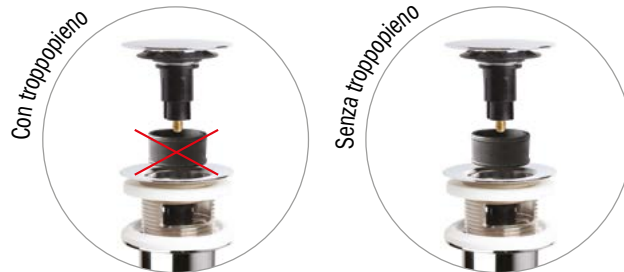

codice	descrizione	imballo	euro
ST14440	piletta grigliata a scarico libero con troppopieno diam. 63 x 1"1/4 conforme alla UNI EN 274	15	13,21

PILETTA AUTOMATICA STORM

codice	descrizione	imballo	euro
ST14439	piletta automatica per lavabo/bidet con tappo coprente senza troppopieno diam. 63 x 1"1/4 - conforme alla UNI EN 274	15	15,35

codice	descrizione	imballo	euro
ST13176	piletta automatica per lavabo/bidet con tappo coprente con troppopieno diam. 63 x 1"1/4 - conforme alla UNI EN 274	1	15,35

codice	descrizione	imballo	euro
ST13175	piletta automatica per lavabo/bidet con troppopieno diam. 63 x 1"1/4 conforme alla UNI EN 274	1	12,70

PILETTA AUTOMATICA UNIVERSALE STORM

Adattabile a diversi spessori

codice	descrizione	imballo	euro
ST16194	piletta automatica universale per lavabo/bidet con tappo coprente diam. 63, con dispositivo di chiusura del troppopieno, h 90 diam. 63 x 1"1/4 conforme alla UNI EN 274	1	25,38

DISPOSITIVO DI CHIUSURA DEL TROPPOPIENO:

SIFONI IN ABS

SIFONE A "B" STORM

codice	descrizione	imballo	euro
ST16117	sifone a "B" in ABS cromato, senza piletta, tubo entrata 165 mm, tubo uscita 250 mm, con rosone, 1"1/4 - conforme alla UNI EN 274	30	11,06