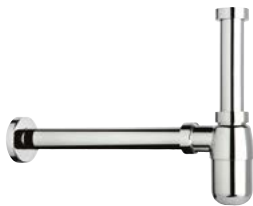

SIFONI IN ABS

SIFONE A "B" STORM

codice	descrizione	imballo	euro
ST16117	sifone a "B" in ABS cromato, senza piletta, tubo entrata 165 mm, tubo uscita 250 mm, con rosone, 1"1/4 - conforme alla UNI EN 274	30	11,06