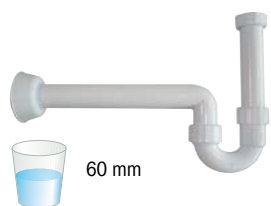

SIFONE A "S" STORM

codice	descrizione	imballo	euro
ST16119	sifone a "S" in ABS cromato, senza piletta, tubo entrata 165 mm, tubo uscita 250 mm, con rosone, 1"1/4	30	11,06

SIFONE A "U" STORM

codice	descrizione	imballo	euro
ST16118	sifone a "U" in ABS cromato, senza piletta, tubo entrata 165 mm, tubo uscita 250 mm, con rosone, 1"1/4	30	11,06

SIFONI IN POLIPROPILENE**SIFONE STORM PER LAVABO**

codice	descrizione	imballo	euro
ST09400	sifone in PP per lavabo, senza piletta, curva 300 mm, uscita normalizzata diam. 1"1/4 x 40, tubo entrata 200 mm conforme alla UNI EN 274	30	4,53