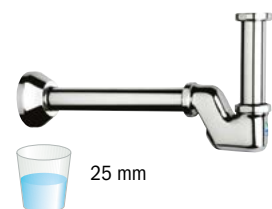

34

SIFONI OTTONE/PLASTICA
STORM

SIFONI OTTONE TIPO STANDARD E PESANTE**SIFONE A "B" STORM**

codice	descrizione	imballo	euro
ST09385	sifone a "B" tipo standard, senza piletta, T.L. 25 cm, rosone acciaio bombato 1"1/4 - conforme alla UNI EN 274	30	13,36
ST09386	sifone a "B" tipo standard, senza piletta, T.L. 25 cm, rosone acciaio bombato 1"	30	11,65
ST09387	sifone a "B" tipo pesante, senza piletta, T.L. 25 cm, rosone ottone cromato 1"1/4 - conforme alla UNI EN 274	30	15,34

SIFONE A "S" STORM

codice	descrizione	imballo	euro
ST09388	sifone a "S" tipo standard, senza piletta, T.L. 25 cm, rosone acciaio bombato 1"1/4	30	13,36
ST09389	sifone a "S" tipo standard, senza piletta, T.L. 25 cm, rosone acciaio bombato 1"	30	11,65
ST09390	sifone a "S" tipo pesante, senza piletta, T.L. 25 cm, rosone ottone cromato 1"1/4	30	15,34

SIFONE A "S" STORM DESIGN PER LAVABO/BIDET

codice	descrizione	imballo	euro
ST14441	sifone a "S" Storm Design cromato per lavabo/bidet senza piletta, T.L. 25 cm, con tubo entrata 120 mm, rosone ottone bombato 1"1/4	10	19,81