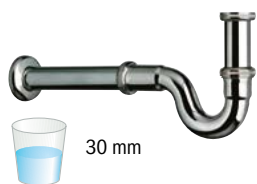

539

SIFONE MOLE STORM PER LAVABO/BIDET

codice	descrizione	imballo	euro
ST16049	sifone Mole Storm cromato per lavabo/bidet senza piletta, T.L. 25 cm, rosone ottone 1"1/4	1	18,76

SIFONE A "U" STORM

codice	descrizione	imballo	euro
ST09391	sifone a "U" tipo standard, senza piletta, T.L. 25 cm, rosone acciaio bombato 1"1/4	30	13,36
ST09392	sifone a "U" tipo standard, senza piletta, T.L. 25 cm, rosone acciaio bombato 1"	30	11,65
ST09393	sifone a "U" tipo pesante, senza piletta, T.L. 25 cm, rosone ottone cromato 1"1/4	30	15,34

SIFONE TELESCOPICO STORM PER BIDET

N.B. Maggior portata di scarico

codice	descrizione	imballo	euro
ST13172	sifone tipo standard, senza piletta, con uscita telescopica e rosone in acciaio 1"1/4	30	10,93

SIFONE OTTONE STORM DESIGN PER LAVABO