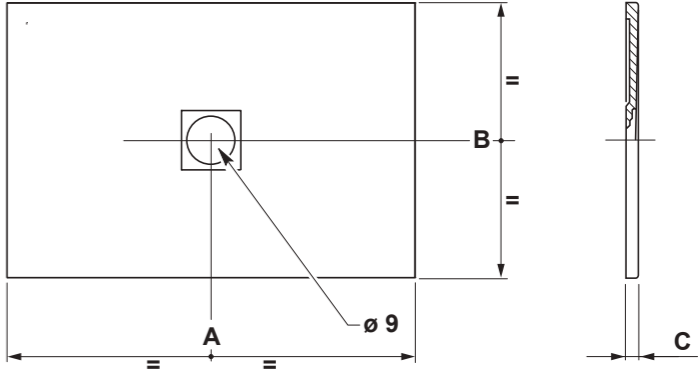

CARPET MATT ELLE STORM