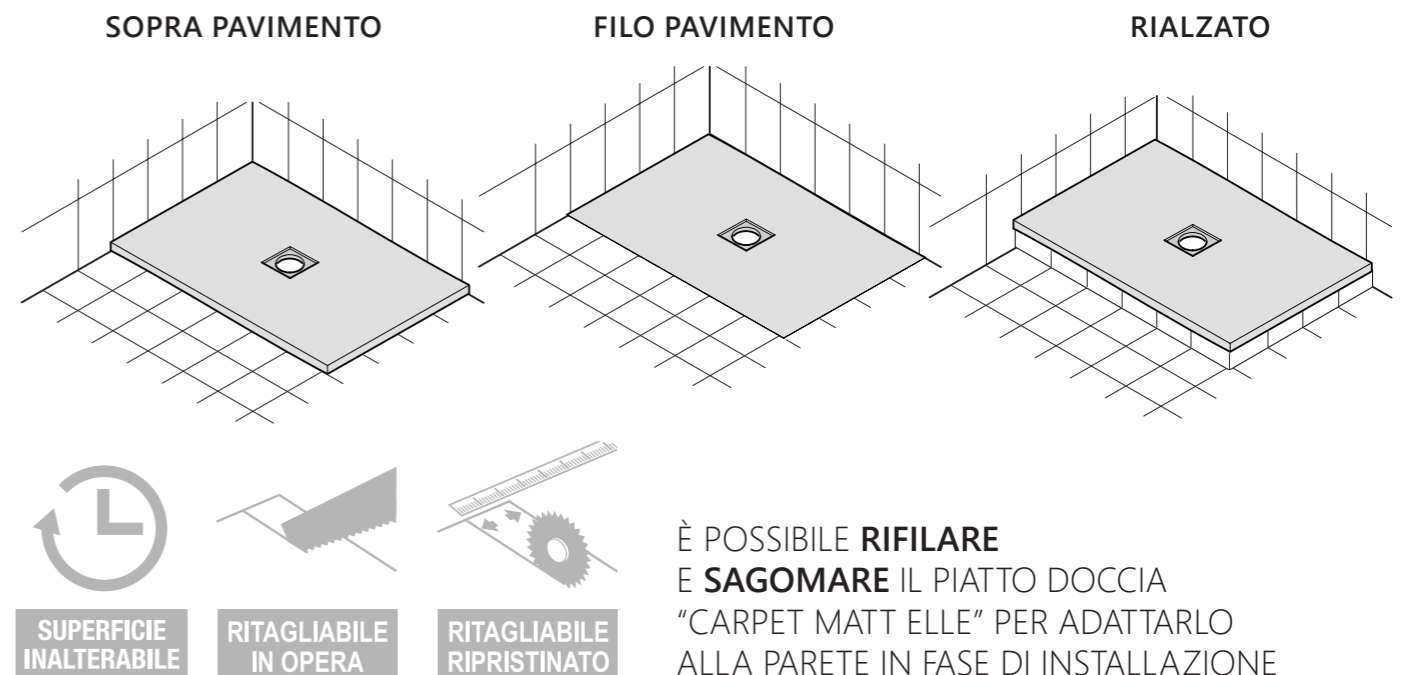

PIATTI
DOCCIA
CARPET MATT
ELLE STORM

STORM
design

CARPET MATT ELLE STORM

↑↓ H 2,6 CM

Abbinare un piatto doccia a un box doccia è molto semplice soprattutto se si tratta dei piatti CARPET MATT ELLE STORM. I PIATTI DOCCIA IN COMPOSITO DI MINERALI NATURALI E RESINA NON SUBISCONO VARIAZIONI IN CASO DI ASSESTAMENTO. La posizione dello scarico è al centro e la piletta dal disegno innovativo completa la modernità del piatto doccia. I piatti doccia sono reversibili perchè tutti e quattro i lati sono rifiniti.

IL PIATTO DOCCIA
È ANTISCIVOLO E
INSTALLABILE A
FILO PAVIMENTO O
SOPRA PAVIMENTO

Superficie antiscivolo

CARPET MATT ELLE STORM

H 2,6 CM

Lo spessore minimo è perfetto per un'installazione sopra pavimento

I PLUS DEL PIATTO DOCCIA CARPET MATT ELLE STORM:

- È realizzato in resina unita a miscele minerali per offrire un prodotto di tendenza
- È sottile, quindi ideale per posa a filo pavimento, ma lo spessore di 2,6 cm lo rende perfetto anche per l'installazione sopra pavimento
- Ha una buona resistenza a prodotti anche molto aggressivi