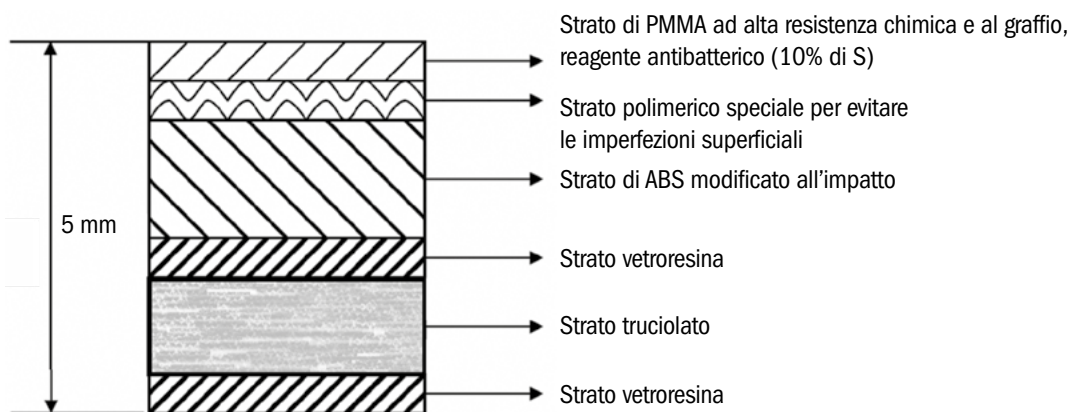

VASCHE IN ACRILICO **STORM**

N.B. Tutti i gusci sono forniti senza colonna di scarico.

Le vasche pannellate STORM sono fornite con pannelli e colonna di scarico già montati. Inoltre non possono essere installate a centro stanza, ma con un pannello corto aggiuntivo possono essere posizionate a centro parete.

Le vasche STORM hanno uno spessore di 5 mm.

Sono ottenute per termoformatura di lastre in materiale termoplastico costituite da: PMMA (Polimetilmetacrilato) + copolimero ABS (Acrilonitrile - Butadiene - Stirene) detto polimetilmetacrilato.

Successivamente, per conferire la caratteristica autoportante, le vasche sono sottoposte ad un processo di rinforzo che prevede l'applicazione sul retro di un pannello di truciolare e il rivestimento superficiale delle lastre con vetroresina.

Lo schema illustra i diversi strati che compongono una lastra: