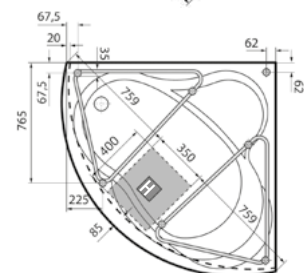

**VASCA PANNELLATA NETTUNO 180 STORM**

codice	descrizione	imballo	euro
ST17484	vasca Nettuno cm 180 x 80 bianco lucido, completa di telaio, fornita con pannello frontale e laterale e colonna di scarico già montati	1	443,05

**TERZO PANNELLO LATERALE PER VASCA PANNELLATA NETTUNO STORM**

Kit fissaggi incluso

codice	descrizione	imballo	euro
ST17485	pannello laterale cm 70, bianco lucido per vasca pannellata Nettuno	1	53,26
ST17486	pannello laterale cm 80, bianco lucido per vasca pannellata Nettuno	1	53,26

N.B. Le vasche pannellate STORM sono fornite con pannelli e colonna di scarico già montati.

VASCHE PANNELLATE STORM

NEW VASCA PANNELLATA ANGOLARE GIOVE 135x135 STORM

codice	descrizione	imballo	euro
ST17487	vasca angolare Giove cm 135 x 135, bianco lucido completa di telaio, pannello frontale e colonna di scarico già montati	1	590,74

Legenda:
(quote in mm)
C = uscita acqua calda
F = uscita acqua fredda
H = area disponibile per posizionamento scarico a pavimento
 Capacità 190 lt

NEW VASCA PANNELLATA ASIMMETRICA PLUTONE 165x85 STORM

codice	descrizione	imballo	euro
ST17488	vasca asimmetrica Plutone cm 165 x 85 DX, bianco lucido completa di telaio, pannello frontale e colonna di scarico già montati	1	590,74
ST17489	vasca asimmetrica Plutone cm 165 x 85 SX, bianco lucido completa di telaio, pannello frontale e colonna di scarico già montati	1	590,74