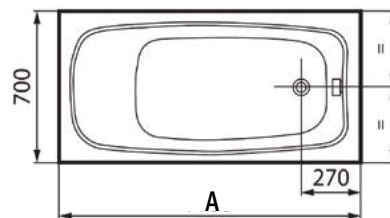

Lo schema illustra i diversi strati che compongono una lastra:

NEW VASCA MERCURIO 105 STORM

codice	descrizione	imballo	n° pezzi per pallet	euro
ST17474	vasca Mercurio cm 105 x 70 con sedile, bianco lucido	1	10	140,42

Legenda:
(quote in mm)
C = uscita acqua calda
F = uscita acqua fredda
A = area disponibile per posizionamento scarico a pavimento

Modello	A	B	C	Capacità l
105 x 70	1050	570	570	61

NEW VASCA MERCURIO 120 STORM

codice	descrizione	imballo	n° pezzi per pallet	euro
ST17475	vasca Mercurio cm 120 x 70 con sedile, bianco lucido	1	10	140,42

Legenda:
(quote in mm)
C = uscita acqua calda
F = uscita acqua fredda
A = area disponibile per posizionamento scarico a pavimento

Modello	A	B	C	Capacità l
120 x 70	1200	720	640	81

NEW VASCA MERCURIO 140 STORM

codice	descrizione	imballo	n° pezzi per pallet	euro
ST17476	vasca Mercurio cm 140 x 70 bianco lucido	1	10	140,42

Legenda:
 (quote in mm)
C = uscita acqua calda
F = uscita acqua fredda
A = area disponibile per posizionamento scarico a pavimento