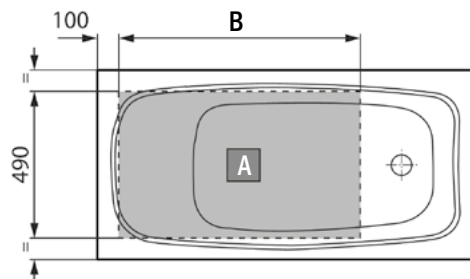

Le vasche STORM hanno uno spessore di 5 mm.

Sono ottenute per termoformatura di lastre in materiale termoplastico costituite da: PMMA (Polimetilmetacrilato) + copolimero ABS (Acrilonitrile - Butadiene - Stirene) detto polimetilmetacrilato.

Lo schema illustra i diversi strati che compongono una lastra:

NEW VASCA MERCURIO 105 STORM

codice	descrizione	imballo	n° pezzi per pallet	euro
ST17474	vasca Mercurio cm 105 x 70 con sedile, bianco lucido	1	10	140,42

codice	descrizione	imballo	n° pezzi per pallet	euro
ST17475	vasca Mercurio cm 120 x 70 con sedile, bianco lucido	1	10	140,42

Legenda:
(quote in mm)
C = uscita acqua calda
F = uscita acqua fredda
A = area disponibile per posizionamento scarico a pavimento

Modello	A	B	C	Capacità l
120 x 70	1200	720	640	81

NEW VASCA MERCURIO 140 STORM

codice	descrizione	imballo	n° pezzi per pallet	euro
ST17476	vasca Mercurio cm 140 x 70 bianco lucido	1	10	140,42

Legenda:
 (quote in mm)
C = uscita acqua calda
F = uscita acqua fredda
A = area disponibile per posizionamento scarico a pavimento