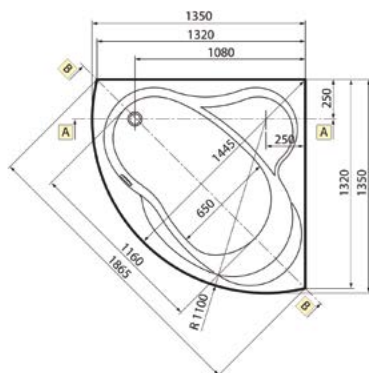

**VASCA PANNELLATA NETTUNO 180 STORM**

codice	descrizione	imballo	euro
ST17484	vasca Nettuno cm 180 x 80 bianco lucido, completa di telaio, fornita con pannello frontale e laterale e colonna di scarico già montati	1	443,05

**TERZO PANNELLO LATERALE PER VASCA PANNELLATA NETTUNO STORM**

Kit fissaggi incluso

codice	descrizione	imballo	euro
ST17485	pannello laterale cm 70, bianco lucido per vasca pannellata Nettuno	1	53,26
ST17486	pannello laterale cm 80, bianco lucido per vasca pannellata Nettuno	1	53,26

N.B. Le vasche pannellate STORM sono fornite con pannelli e colonna di scarico già montati.

VASCHE PANNELLATE STORM

NEW VASCA PANNELLATA ANGOLARE GIOVE 135x135 STORM

codice	descrizione	imballo	euro
ST17487	vasca angolare Giove cm 135 x 135, bianco lucido completa di telaio, pannello frontale e colonna di scarico già montati	1	590,74

Legenda:
(quote in mm)
C = uscita acqua calda
F = uscita acqua fredda
H = area disponibile per posizionamento scarico a pavimento
 Capacità 190 lt

NEW VASCA PANNELLATA ASIMMETRICA PLUTONE 165x85 STORM

codice	descrizione	imballo	euro
ST17488	vasca asimmetrica Plutone cm 165 x 85 DX, bianco lucido completa di telaio, pannello frontale e colonna di scarico già montati	1	590,74
ST17489	vasca asimmetrica Plutone cm 165 x 85 SX, bianco lucido completa di telaio, pannello frontale e colonna di scarico già montati	1	590,74