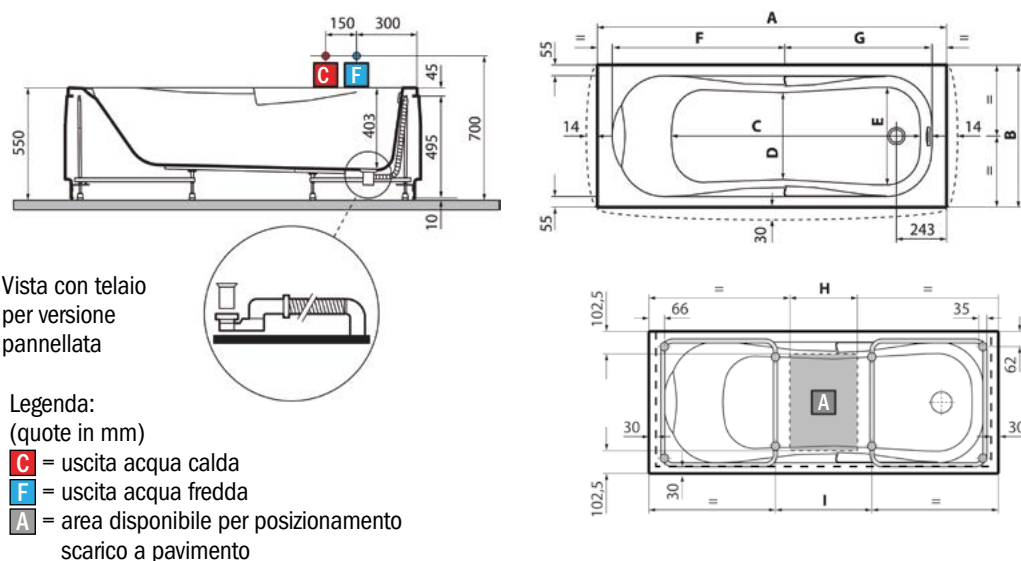

Modello	A	B	C	D	E	F	G	H	I	Capacità l
160 x 70	1595	695	1100	420	470	780	675	390	512	160