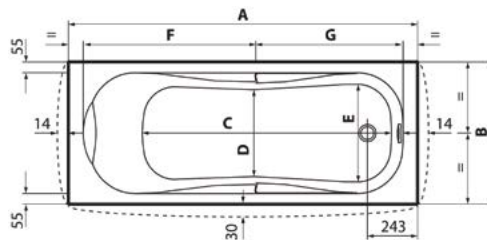

F = uscita acqua fredda

A = area disponibile per posizionamento scarico a pavimento

Modello	A	B	C	D	E	F	G	H	I	Capacità l
170 x 70	1695	695	1200	420	470	830	725	490	611,5	170

NEW VASCA NETTUNO 180 STORM

codice	descrizione	imballo	n° pezzi per pallet	euro
ST17480	vasca Nettuno cm 180 x 80 bianco lucido	1	10	140,42

Vista con telaio per versione pannellata

Legenda:

(quota in mm)

C = uscita acqua calda

F = uscita acqua fredda

A = area disponibile per posizionamento scarico a pavimento

Modello	A	B	C	D	E	F	G	H	I	Capacità l
180 x 80	1795	795	1300	500	570	880	775	500	631,5	200