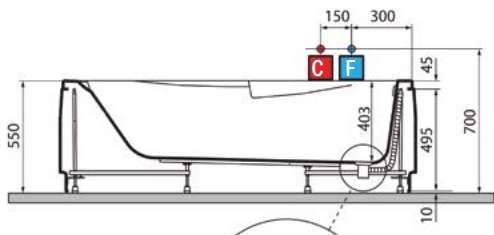

F = uscita acqua fredda

A = area disponibile per posizionamento scarico a pavimento

Modello	A	B	C	D	E	F	G	H	I	Capacità l
170 x 70	1695	695	1200	420	470	830	725	490	611,5	170

NEW VASCA NETTUNO 180 STORM

codice	descrizione	imballo	n° pezzi per pallet	euro
ST17480	vasca Nettuno cm 180 x 80 bianco lucido	1	10	140,42

Vista con telaio per versione pannellata

Legenda:

(quota in mm)

C = uscita acqua calda

F = uscita acqua fredda

A = area disponibile per posizionamento scarico a pavimento

Modello	A	B	C	D	E	F	G	H	I	Capacità l
180 x 80	1795	795	1300	500	570	880	775	500	631,5	200