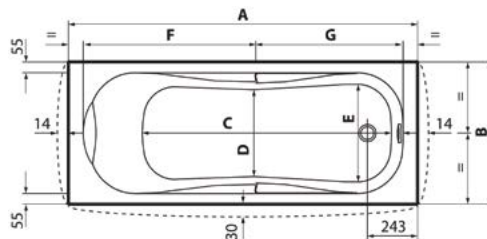

Modello	A	B	C	Capacità l
120 x 70	1200	720	640	81

NEW VASCA MERCURIO 140 STORM

codice	descrizione	imballo	n° pezzi per pallet	euro
ST17476	vasca Mercurio cm 140 x 70 bianco lucido	1	10	140,42

Legenda:
 (quote in mm)
C = uscita acqua calda
F = uscita acqua fredda
A = area disponibile per posizionamento scarico a pavimento

NEW VASCA NETTUNO 160 STORM

codice	descrizione	imballo	n° pezzi per pallet	euro
ST17478	vasca Nettuno cm 160 x 70 bianco lucido	1	10	140,42

Modello	A	B	C	D	E	F	G	H	I	Capacità l
160 x 70	1595	695	1100	420	470	780	675	390	512	160

NEW VASCA NETTUNO 170 STORM

codice	descrizione	imballo	n° pezzi per pallet	euro
ST17479	vasca Nettuno cm 170 x 70 bianco lucido	1	10	140,42

Vista con telaio per versione pannellata

Legenda:

(quote in mm)

C = uscita acqua calda

F = uscita acqua fredda

A = area disponibile per posizionamento scarico a pavimento

Modello	A	B	C	D	E	F	G	H	I	Capacità l
170 x 70	1695	695	1200	420	470	830	725	490	611,5	170

NEW VASCA NETTUNO 180 STORM

codice	descrizione	imballo	n° pezzi per pallet	euro
ST17480	vasca Nettuno cm 180 x 80 bianco lucido	1	10	140,42