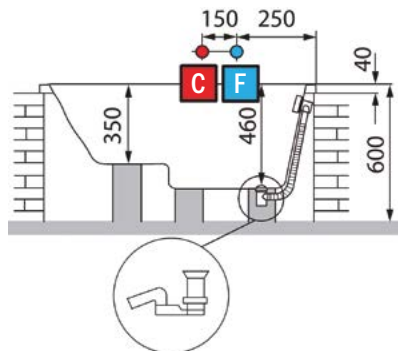

Le vasche STORM hanno uno spessore di 5 mm.

Sono ottenute per termoformatura di lastre in materiale termoplastico costituite da: PMMA (Polimetilmetacrilato) + copolimero ABS (Acrilonitrile - Butadiene - Stirene) detto polimetilmetacrilato.

Lo schema illustra i diversi strati che compongono una lastra:

NEW VASCA MERCURIO 105 STORM

codice	descrizione	imballo	n° pezzi per pallet	euro
ST17474	vasca Mercurio cm 105 x 70 con sedile, bianco lucido	1	10	140,42

Legenda:
(quote in mm)
C = uscita acqua calda
F = uscita acqua fredda
A = area disponibile per posizionamento scarico a pavimento

Modello	A	B	C	Capacità l
105 x 70	1050	570	570	61

NEW VASCA MERCURIO 120 STORM

codice	descrizione	imballo	n° pezzi per pallet	euro
ST17475	vasca Mercurio cm 120 x 70 con sedile, bianco lucido	1	10	140,42

Legenda:
(quote in mm)
C = uscita acqua calda
F = uscita acqua fredda
A = area disponibile per posizionamento scarico a pavimento