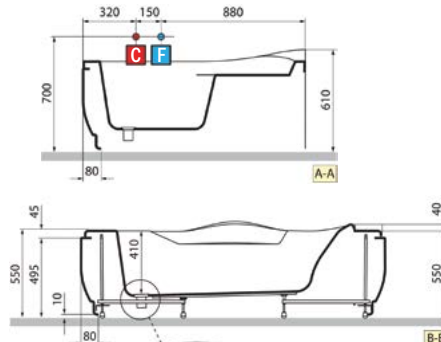

**VASCA PANNELLATA NETTUNO 180 STORM**

codice	descrizione	imballo	euro
ST17484	vasca Nettuno cm 180 x 80 bianco lucido, completa di telaio, fornita con pannello frontale e laterale e colonna di scarico già montati	1	443,05

**TERZO PANNELLO LATERALE PER VASCA PANNELLATA NETTUNO STORM**

Kit fissaggi incluso

codice	descrizione	imballo	euro
ST17485	pannello laterale cm 70, bianco lucido per vasca pannellata Nettuno	1	53,26
ST17486	pannello laterale cm 80, bianco lucido per vasca pannellata Nettuno	1	53,26

N.B. Le vasche pannellate STORM sono fornite con pannelli e colonna di scarico già montati.

VASCHE PANNELLATE STORM

NEW VASCA PANNELLATA ANGOLARE GIOVE 135x135 STORM

codice	descrizione	imballo	euro
ST17487	vasca angolare Giove cm 135 x 135, bianco lucido completa di telaio, pannello frontale e colonna di scarico già montati	1	590,74

Legenda:
(quote in mm)
C = uscita acqua calda
F = uscita acqua fredda
H = area disponibile per posizionamento scarico a pavimento
 Capacità 190 lt

NEW VASCA PANNELLATA ASIMMETRICA PLUTONE 165x85 STORM

codice	descrizione	imballo	euro
ST17488	vasca asimmetrica Plutone cm 165 x 85 DX, bianco lucido completa di telaio, pannello frontale e colonna di scarico già montati	1	590,74
ST17489	vasca asimmetrica Plutone cm 165 x 85 SX, bianco lucido completa di telaio, pannello frontale e colonna di scarico già montati	1	590,74