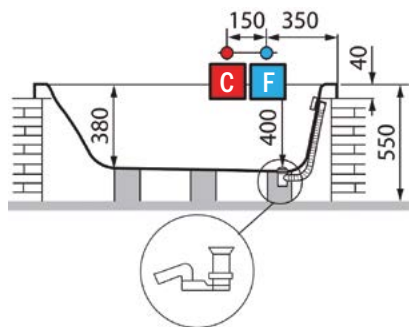

Lo schema illustra i diversi strati che compongono una lastra:

NEW VASCA MERCURIO 105 STORM

codice	descrizione	imballo	n° pezzi per pallet	euro
ST17474	vasca Mercurio cm 105 x 70 con sedile, bianco lucido	1	10	140,42

Legenda:
(quote in mm)
C = uscita acqua calda
F = uscita acqua fredda
A = area disponibile per posizionamento scarico a pavimento

Modello	A	B	C	Capacità l
105 x 70	1050	570	570	61

NEW VASCA MERCURIO 120 STORM

codice	descrizione	imballo	n° pezzi per pallet	euro
ST17475	vasca Mercurio cm 120 x 70 con sedile, bianco lucido	1	10	140,42

Legenda:
(quote in mm)
C = uscita acqua calda
F = uscita acqua fredda
A = area disponibile per posizionamento scarico a pavimento

Modello	A	B	C	Capacità l
120 x 70	1200	720	640	81

NEW VASCA MERCURIO 140 STORM

codice	descrizione	imballo	n° pezzi per pallet	euro
ST17476	vasca Mercurio cm 140 x 70 bianco lucido	1	10	140,42

Legenda:
 (quote in mm)
C = uscita acqua calda
F = uscita acqua fredda
A = area disponibile per posizionamento scarico a pavimento