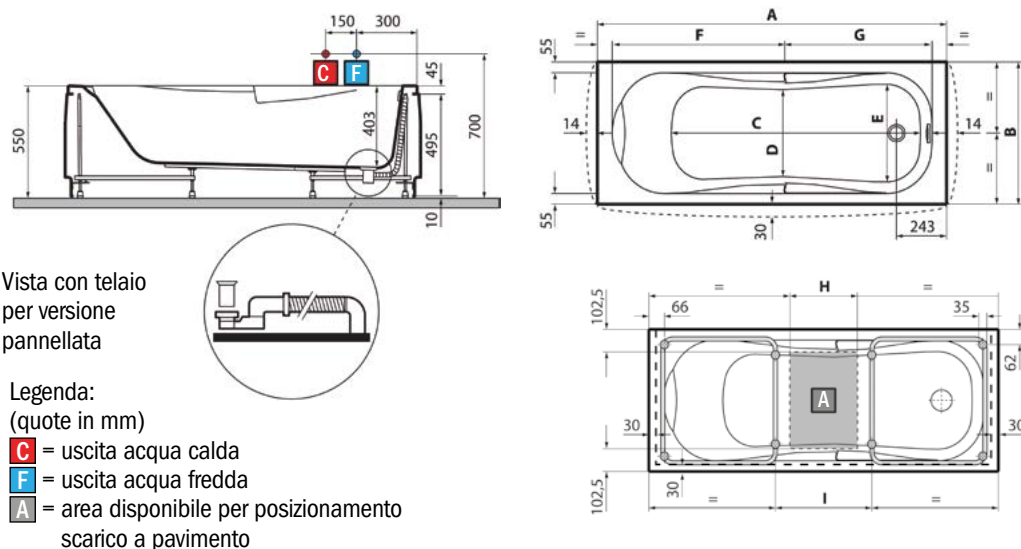

Modello	A	B	C	D	E	F	G	H	I	Capacità l
150 x 70	1495	695	1000	420	470	730	625	290	412,5	150