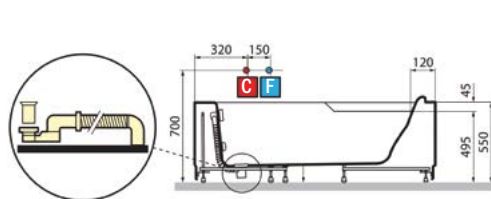

N.B. Le vasche pannellate STORM sono fornite con pannelli e colonna di scarico già montati.

VASCHE PANNELLATE STORM

NEW VASCA PANNELLATA ANGOLARE GIOVE 135x135 STORM

codice	descrizione	imballo	euro
ST17487	vasca angolare Giove cm 135 x 135, bianco lucido completa di telaio, pannello frontale e colonna di scarico già montati	1	590,74

Legenda:
(quote in mm)
C = uscita acqua calda
F = uscita acqua fredda
H = area disponibile per posizionamento scarico a pavimento
 Capacità 190 lt

NEW VASCA PANNELLATA ASIMMETRICA PLUTONE 165x85 STORM

codice	descrizione	imballo	euro
ST17488	vasca asimmetrica Plutone cm 165 x 85 DX, bianco lucido completa di telaio, pannello frontale e colonna di scarico già montati	1	590,74
ST17489	vasca asimmetrica Plutone cm 165 x 85 SX, bianco lucido completa di telaio, pannello frontale e colonna di scarico già montati	1	590,74