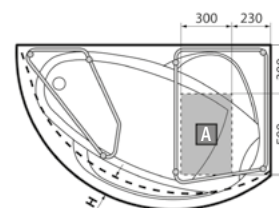

N.B. Le vasche pannellate STORM sono fornite con pannelli e colonna di scarico già montati.

VASCHE PANNELLATE STORM

NEW VASCA PANNELLATA ANGOLARE GIOVE 135x135 STORM

codice	descrizione	imballo	euro
ST17487	vasca angolare Giove cm 135 x 135, bianco lucido completa di telaio, pannello frontale e colonna di scarico già montati	1	590,74

Legenda:
(quote in mm)
C = uscita acqua calda
F = uscita acqua fredda
H = area disponibile per posizionamento scarico a pavimento
 Capacità 190 lt

NEW VASCA PANNELLATA ASIMMETRICA PLUTONE 165x85 STORM

codice	descrizione	imballo	euro
ST17488	vasca asimmetrica Plutone cm 165 x 85 DX, bianco lucido completa di telaio, pannello frontale e colonna di scarico già montati	1	590,74
ST17489	vasca asimmetrica Plutone cm 165 x 85 SX, bianco lucido completa di telaio, pannello frontale e colonna di scarico già montati	1	590,74