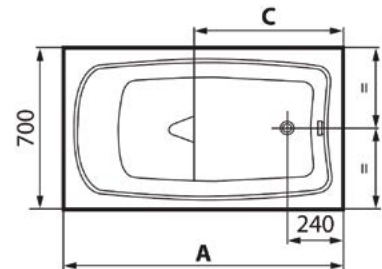

Le vasche STORM hanno uno spessore di 5 mm.

Sono ottenute per termoformatura di lastre in materiale termoplastico costituite da: PMMA (Polimetilmetacrilato) + copolimero ABS (Acrilonitrile - Butadiene - Stirene) detto polimetilmetacrilato.

Lo schema illustra i diversi strati che compongono una lastra:

NEW VASCA MERCURIO 105 STORM

codice	descrizione	imballo	n° pezzi per pallet	euro
ST17474	vasca Mercurio cm 105 x 70 con sedile, bianco lucido	1	10	140,42

codice	descrizione	imballo	n° pezzi per pallet	euro
ST17475	vasca Mercurio cm 120 x 70 con sedile, bianco lucido	1	10	140,42

Legenda:
(quote in mm)
C = uscita acqua calda
F = uscita acqua fredda
A = area disponibile per posizionamento scarico a pavimento