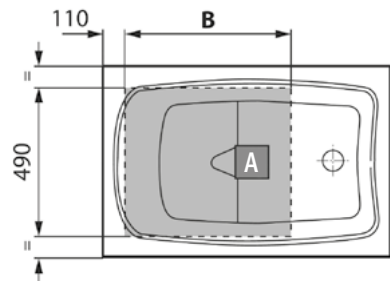

Le vasche STORM hanno uno spessore di 5 mm.

Sono ottenute per termoformatura di lastre in materiale termoplastico costituite da: PMMA (Polimetilmetacrilato) + copolimero ABS (Acrilonitrile - Butadiene - Stirene) detto polimetilmetacrilato.

Lo schema illustra i diversi strati che compongono una lastra:

NEW VASCA MERCURIO 105 STORM

codice	descrizione	imballo	n° pezzi per pallet	euro
ST17474	vasca Mercurio cm 105 x 70 con sedile, bianco lucido	1	10	140,42

codice	descrizione	imballo	n° pezzi per pallet	euro
ST17475	vasca Mercurio cm 120 x 70 con sedile, bianco lucido	1	10	140,42

Legenda:
(quote in mm)
C = uscita acqua calda
F = uscita acqua fredda
A = area disponibile per posizionamento scarico a pavimento