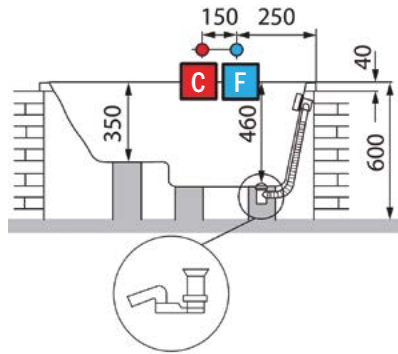

Le vasche STORM hanno uno spessore di 5 mm.

Sono ottenute per termoformatura di lastre in materiale termoplastico costituite da: PMMA (Polimetilmetacrilato) + copolimero ABS (Acrilonitrile - Butadiene - Stirene) detto polimetilmetacrilato.

Lo schema illustra i diversi strati che compongono una lastra:

NEW VASCA MERCURIO 105 STORM

codice	descrizione	imballo	n° pezzi per pallet	euro
ST17474	vasca Mercurio cm 105 x 70 con sedile, bianco lucido	1	10	140,42

Legenda:
(quote in mm)
C = uscita acqua calda
F = uscita acqua fredda
A = area disponibile per posizionamento scarico a pavimento

Modello	A	B	C	Capacità l
105 x 70	1050	570	570	61

NEW VASCA MERCURIO 120 STORM

codice	descrizione	imballo	n° pezzi per pallet	euro
ST17475	vasca Mercurio cm 120 x 70 con sedile, bianco lucido	1	10	140,42

Legenda:
(quote in mm)
C = uscita acqua calda
F = uscita acqua fredda
A = area disponibile per posizionamento scarico a pavimento