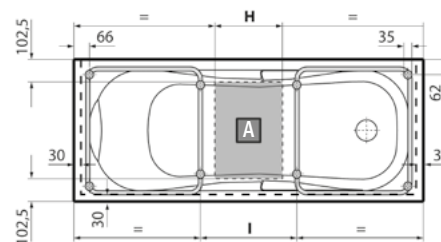

Modello	A	B	C	Capacità l
120 x 70	1200	720	640	81

NEW VASCA MERCURIO 140 STORM

codice	descrizione	imballo	n° pezzi per pallet	euro
ST17476	vasca Mercurio cm 140 x 70 bianco lucido	1	10	140,42

Legenda:
 (quote in mm)
C = uscita acqua calda
F = uscita acqua fredda
A = area disponibile per posizionamento scarico a pavimento

F = uscita acqua fredda

A = area disponibile per posizionamento scarico a pavimento

Modello	A	B	C	D	E	F	G	H	I	Capacità l
170 x 70	1695	695	1200	420	470	830	725	490	611,5	170

NEW VASCA NETTUNO 180 STORM

codice	descrizione	imballo	n° pezzi per pallet	euro
ST17480	vasca Nettuno cm 180 x 80 bianco lucido	1	10	140,42

Vista con telaio per versione pannellata

Legenda:

(quota in mm)

C = uscita acqua calda

F = uscita acqua fredda

A = area disponibile per posizionamento scarico a pavimento

Modello	A	B	C	D	E	F	G	H	I	Capacità l
180 x 80	1795	795	1300	500	570	880	775	500	631,5	200

**VASCA PANNELLATA NETTUNO 150 STORM**

codice	descrizione	imballo	euro
ST17481	vasca Nettuno cm 150 x 70 bianco lucido, completa di telaio, fornita con pannello frontale e laterale e colonna di scarico già montati	1	443,05