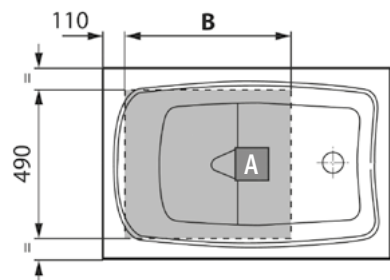

Le vasche STORM hanno uno spessore di 5 mm.

Sono ottenute per termoformatura di lastre in materiale termoplastico costituite da: PMMA (Polimetilmetacrilato) + copolimero ABS (Acrilonitrile - Butadiene - Stirene) detto polimetilmetacrilato.

Lo schema illustra i diversi strati che compongono una lastra:

NEW VASCA MERCURIO 105 STORM

codice	descrizione	imballo	n° pezzi per pallet	euro
ST17474	vasca Mercurio cm 105 x 70 con sedile, bianco lucido	1	10	140,42

Legenda:
(quote in mm)
C = uscita acqua calda
F = uscita acqua fredda
A = area disponibile per posizionamento scarico a pavimento

Modello	A	B	C	Capacità l
105 x 70	1050	570	570	61

NEW VASCA MERCURIO 120 STORM

codice	descrizione	imballo	n° pezzi per pallet	euro
ST17475	vasca Mercurio cm 120 x 70 con sedile, bianco lucido	1	10	140,42

Legenda:
(quote in mm)
C = uscita acqua calda
F = uscita acqua fredda
A = area disponibile per posizionamento scarico a pavimento