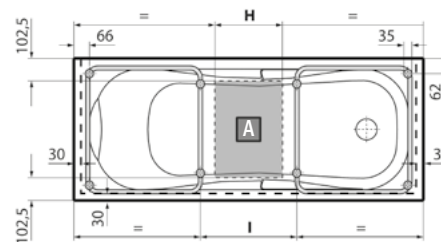

Modello	A	B	C	Capacità l
120 x 70	1200	720	640	81

NEW VASCA MERCURIO 140 STORM

codice	descrizione	imballo	n° pezzi per pallet	euro
ST17476	vasca Mercurio cm 140 x 70 bianco lucido	1	10	140,42

Legenda:
 (quote in mm)
C = uscita acqua calda
F = uscita acqua fredda
A = area disponibile per posizionamento scarico a pavimento

NEW VASCA NETTUNO 170 STORM

codice	descrizione	imballo	n° pezzi per pallet	euro
ST17479	vasca Nettuno cm 170 x 70 bianco lucido	1	10	140,42

Vista con telaio per versione pannellata

Legenda:

(quote in mm)

C = uscita acqua calda

F = uscita acqua fredda

A = area disponibile per posizionamento scarico a pavimento

Modello	A	B	C	D	E	F	G	H	I	Capacità l
170 x 70	1695	695	1200	420	470	830	725	490	611,5	170

NEW VASCA NETTUNO 180 STORM

codice	descrizione	imballo	n° pezzi per pallet	euro
ST17480	vasca Nettuno cm 180 x 80 bianco lucido	1	10	140,42

Vista con telaio per versione pannellata

Legenda:

(quota in mm)

C = uscita acqua calda

F = uscita acqua fredda

A = area disponibile per posizionamento scarico a pavimento

Modello	A	B	C	D	E	F	G	H	I	Capacità l
180 x 80	1795	795	1300	500	570	880	775	500	631,5	200