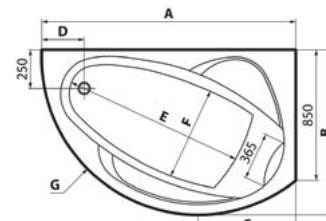

N.B. Le vasche pannellate STORM sono fornite con pannelli e colonna di scarico già montati.

VASCHE PANNELLATE STORM

NEW VASCA PANNELLATA ANGOLARE GIOVE 135x135 STORM

codice	descrizione	imballo	euro
ST17487	vasca angolare Giove cm 135 x 135, bianco lucido completa di telaio, pannello frontale e colonna di scarico già montati	1	590,74

Legenda:
(quote in mm)
C = uscita acqua calda
F = uscita acqua fredda
H = area disponibile per posizionamento scarico a pavimento
 Capacità 190 lt

NEW VASCA PANNELLATA ASIMMETRICA PLUTONE 165x85 STORM

codice	descrizione	imballo	euro
ST17488	vasca asimmetrica Plutone cm 165 x 85 DX, bianco lucido completa di telaio, pannello frontale e colonna di scarico già montati	1	590,74
ST17489	vasca asimmetrica Plutone cm 165 x 85 SX, bianco lucido completa di telaio, pannello frontale e colonna di scarico già montati	1	590,74