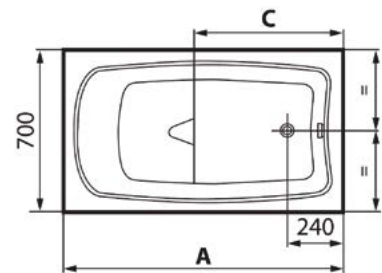

Le vasche STORM hanno uno spessore di 5 mm.

Sono ottenute per termoformatura di lastre in materiale termoplastico costituite da: PMMA (Polimetilmetacrilato) + copolimero ABS (Acrilonitrile - Butadiene - Stirene) detto polimetilmetacrilato.

Lo schema illustra i diversi strati che compongono una lastra:

NEW VASCA MERCURIO 105 STORM

codice	descrizione	imballo	n° pezzi per pallet	euro
ST17474	vasca Mercurio cm 105 x 70 con sedile, bianco lucido	1	10	140,42

Legenda:
(quote in mm)
C = uscita acqua calda
F = uscita acqua fredda
A = area disponibile per posizionamento scarico a pavimento

Modello	A	B	C	Capacità l
105 x 70	1050	570	570	61

NEW VASCA MERCURIO 120 STORM

codice	descrizione	imballo	n° pezzi per pallet	euro
ST17475	vasca Mercurio cm 120 x 70 con sedile, bianco lucido	1	10	140,42

Legenda:
(quote in mm)
C = uscita acqua calda
F = uscita acqua fredda
A = area disponibile per posizionamento scarico a pavimento