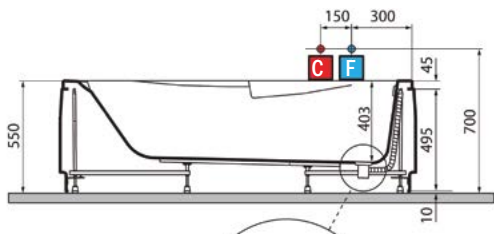

NEW VASCA NETTUNO 170 STORM

codice	descrizione	imballo	n° pezzi per pallet	euro
ST17479	vasca Nettuno cm 170 x 70 bianco lucido	1	10	140,42

Vista con telaio per versione pannellata

Legenda:

(quote in mm)

C = uscita acqua calda

F = uscita acqua fredda

A = area disponibile per posizionamento scarico a pavimento

Modello	A	B	C	D	E	F	G	H	I	Capacità l
170 x 70	1695	695	1200	420	470	830	725	490	611,5	170

NEW VASCA NETTUNO 180 STORM

codice	descrizione	imballo	n° pezzi per pallet	euro
ST17480	vasca Nettuno cm 180 x 80 bianco lucido	1	10	140,42

Vista con telaio per versione pannellata

Legenda:

(quota in mm)

C = uscita acqua calda

F = uscita acqua fredda

A = area disponibile per posizionamento scarico a pavimento

Modello	A	B	C	D	E	F	G	H	I	Capacità l
180 x 80	1795	795	1300	500	570	880	775	500	631,5	200